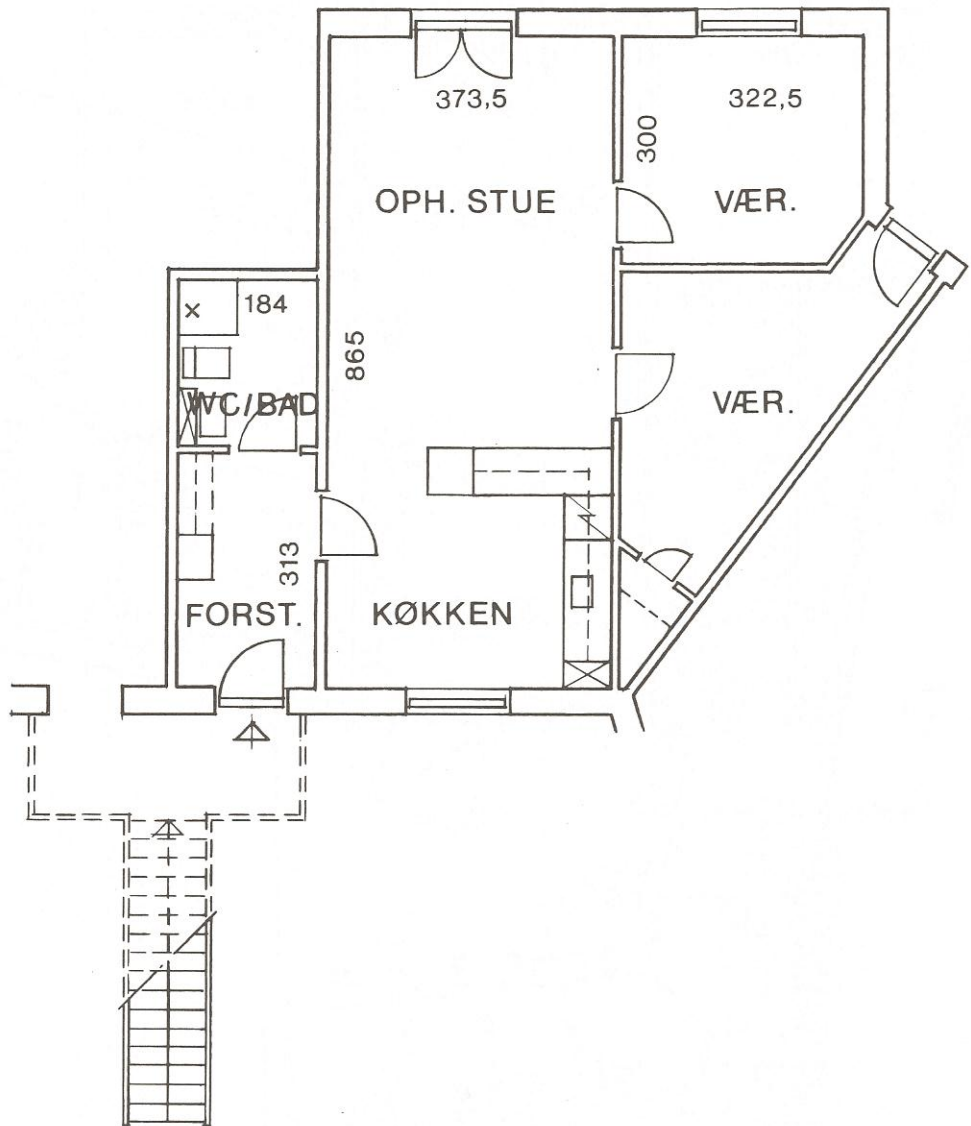

Type 2C 2 rum 62,6 m²

Denne type findes også spejlvendt.
De viste mål er ca. mål.
Mål på tæpper tages på stedet.

Type 3C 3 rum 74,0 m²

Denne type findes også spejlvendt.
De viste mål er ca. mål.
Mål på tæpper tages på stedet.

Type 3C1 3 rum 75,5 m²

Denne type findes også spejlvendt.
De viste mål er ca. mål.
Mål på tæpper tages på stedet.

Type 3F 3 rum 85,0 m²

Denne type findes også spejlvendt.
De viste mål er ca. mål.
Mål på tæpper tages på stedet.

Type 3K 3 rum 78,0 m²

Denne type findes også spejlvendt.
De viste mål er ca. mål.
Mål på tæpper tages på stedet.

Type 4A 4 rum 98,0 m²

Denne type findes også spejlvendt.
De viste mål er ca. mål.
Mål på tæpper tages på stedet.

Stueplan

1. sal

Type 4B 4 rum 110,0 m²

De viste mål er ca. mål.
Mål på tæpper tages på stedet.