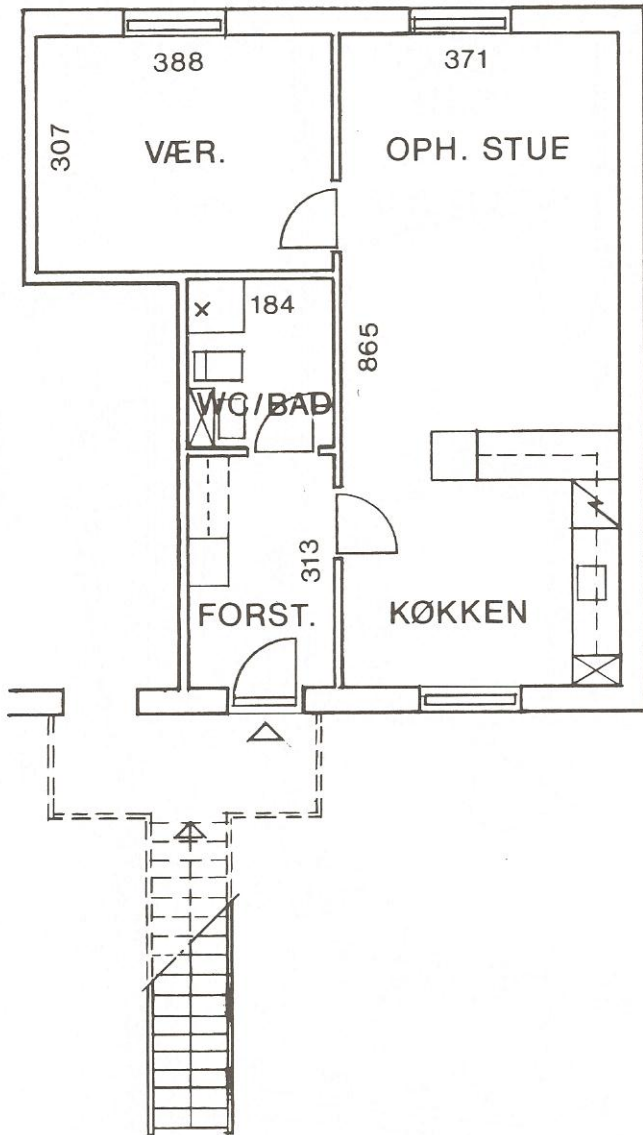

Type 2C 2 rum 62,6 m²

Denne type findes også spejlvendt.
De viste mål er ca. mål.
Mål på tæpper tages på stedet.

Type 3C 3 rum 74,0 m²

Denne type findes også spejlvendt.
De viste mål er ca. mål.
Mål på tæpper tages på stedet.

Type 3C1 3 rum 75,5 m²

Denne type findes også spejlvendt.
De viste mål er ca. mål.
Mål på tæpper tages på stedet.

Type 3F 3 rum 85,0 m²

Denne type findes også spejlvendt.
De viste mål er ca. mål.
Mål på tæpper tages på stedet.

Type 3K 3 rum 78,0 m²

Denne type findes også spejlvendt.
De viste mål er ca. mål.
Mål på tæpper tages på stedet.

Type 4A 4 rum 98,0 m²

Denne type findes også spejlvendt.
De viste mål er ca. mål.
Mål på tæpper tages på stedet.

Stueplan

1. sal

Type 4B 4 rum 110,0 m²

De viste mål er ca. mål.
Mål på tæpper tages på stedet.