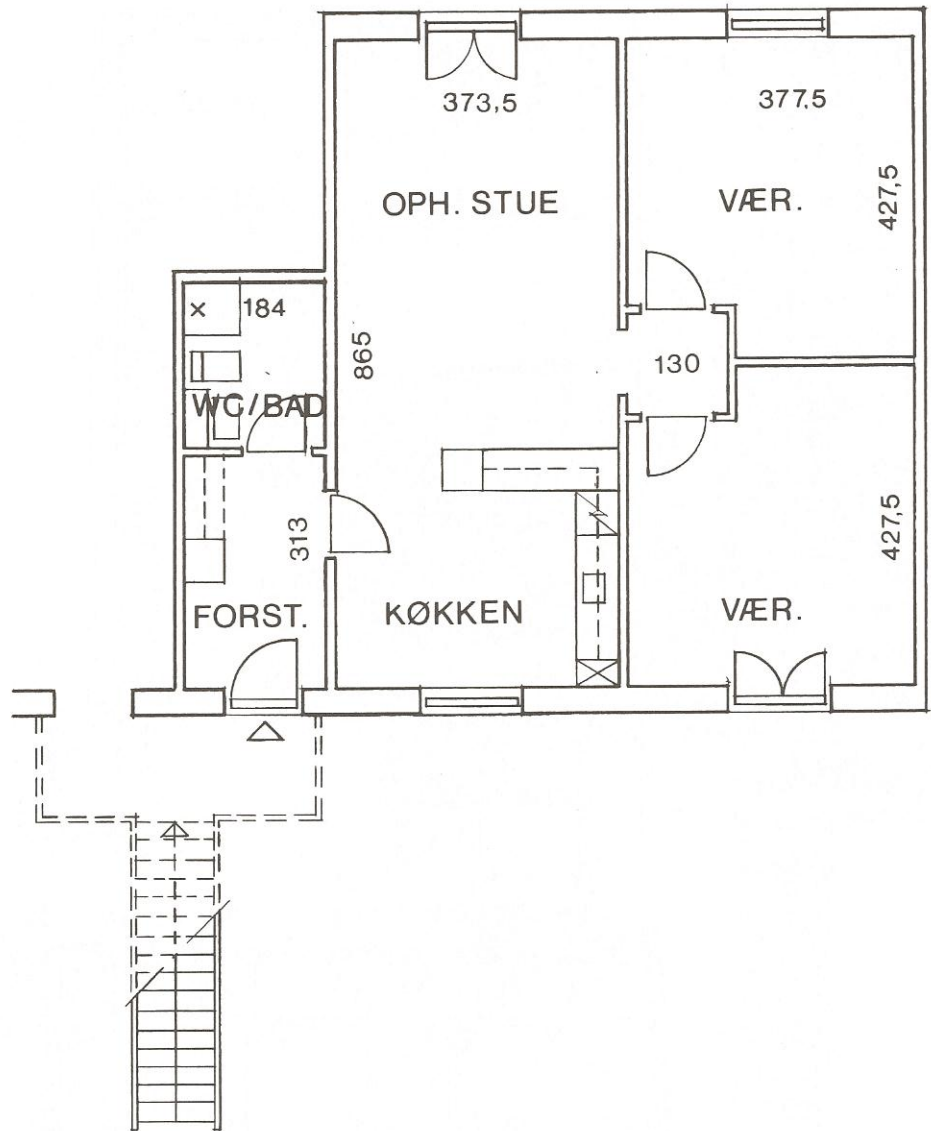

Type 2C 2 rum 62,6 m²

Denne type findes også spejlvendt.
De viste mål er ca. mål.
Mål på tæpper tages på stedet.

Type 3C 3 rum 74,0 m²

Denne type findes også spejlvendt.
De viste mål er ca. mål.
Mål på tæpper tages på stedet.

Type 3C1 3 rum 75,5 m²

Denne type findes også spejlvendt.
De viste mål er ca. mål.
Mål på tæpper tages på stedet.

Type 3F 3 rum 85,0 m²

Denne type findes også spejlvendt.
De viste mål er ca. mål.
Mål på tæpper tages på stedet.

Type 3K 3 rum 78,0 m²

Denne type findes også spejlvendt.
De viste mål er ca. mål.
Mål på tæpper tages på stedet.

Type 4A 4 rum 98,0 m²

Denne type findes også spejlvendt.
De viste mål er ca. mål.
Mål på tæpper tages på stedet.

Stueplan

1. sal

Type 4B 4 rum 110,0 m²

De viste mål er ca. mål.
Mål på tæpper tages på stedet.