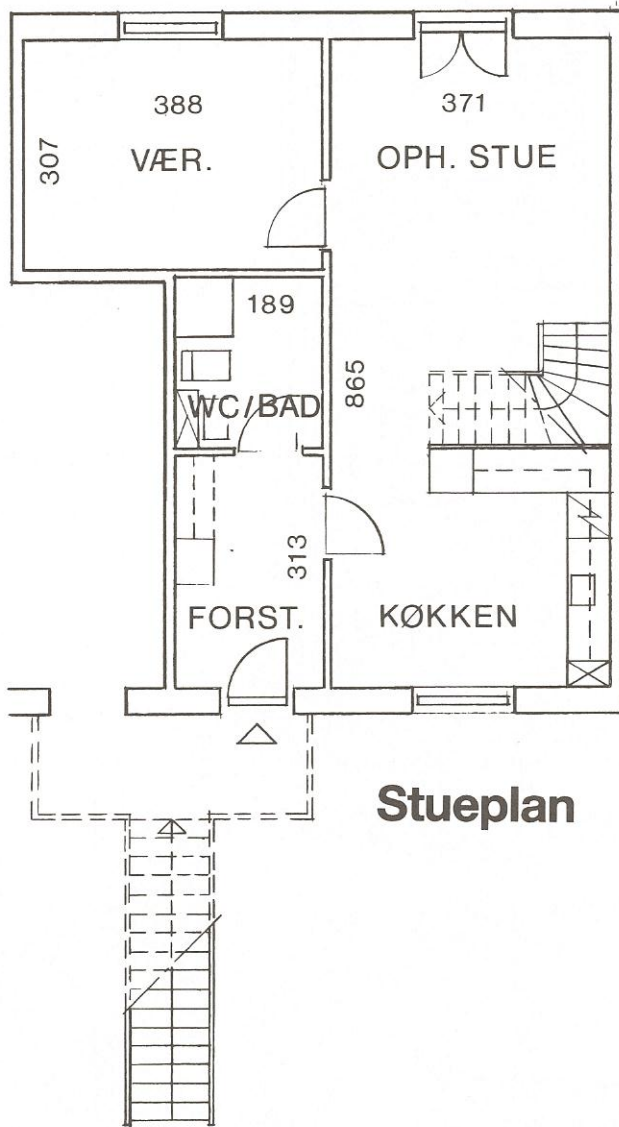

Type 2C 2 rum 62,6 m²

Denne type findes også spejlvendt.
De viste mål er ca. mål.
Mål på tæpper tages på stedet.

Type 3C 3 rum 74,0 m²

Denne type findes også spejlvendt.
De viste mål er ca. mål.
Mål på tæpper tages på stedet.

Type 3C1 3 rum 75,5 m²

Denne type findes også spejlvendt.
De viste mål er ca. mål.
Mål på tæpper tages på stedet.

Type 3F 3 rum 85,0 m²

Denne type findes også spejlvendt.
De viste mål er ca. mål.
Mål på tæpper tages på stedet.

Type 3K 3 rum 78,0 m²

Denne type findes også spejlvendt.
De viste mål er ca. mål.
Mål på tæpper tages på stedet.

Type 4A 4 rum 98,0 m²

Denne type findes også spejlvendt.
De viste mål er ca. mål.
Mål på tæpper tages på stedet.

Stueplan

1. sal

Type 4B 4 rum 110,0 m²

De viste mål er ca. mål.
Mål på tæpper tages på stedet.