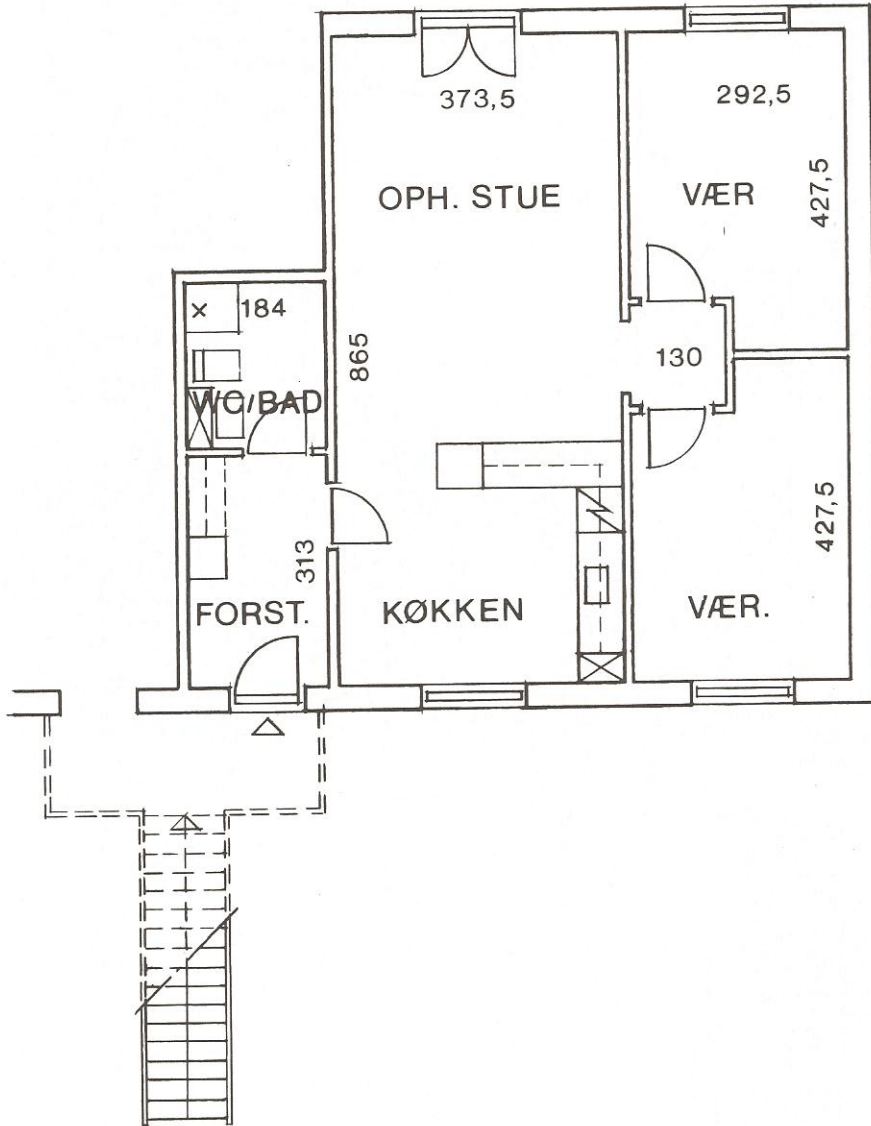

Type 2C 2 rum 62,6 m²

Denne type findes også spejlvendt.
De viste mål er ca. mål.
Mål på tæpper tages på stedet.

Type 3C 3 rum 74,0 m²

Denne type findes også spejlvendt.
De viste mål er ca. mål.
Mål på tæpper tages på stedet.

Type 3C1 3 rum 75,5 m²

Denne type findes også spejlvendt.
De viste mål er ca. mål.
Mål på tæpper tages på stedet.

Type 3F 3 rum 85,0 m²

Denne type findes også spejlvendt.
De viste mål er ca. mål.
Mål på tæpper tages på stedet.

Type 3K 3 rum 78,0 m²

Denne type findes også spejlvendt.
De viste mål er ca. mål.
Mål på tæpper tages på stedet.

Type 4A 4 rum 98,0 m²

Denne type findes også spejlvendt.
De viste mål er ca. mål.
Mål på tæpper tages på stedet.

Stueplan

1. sal

Type 4B 4 rum 110,0 m²

De viste mål er ca. mål.
Mål på tæpper tages på stedet.