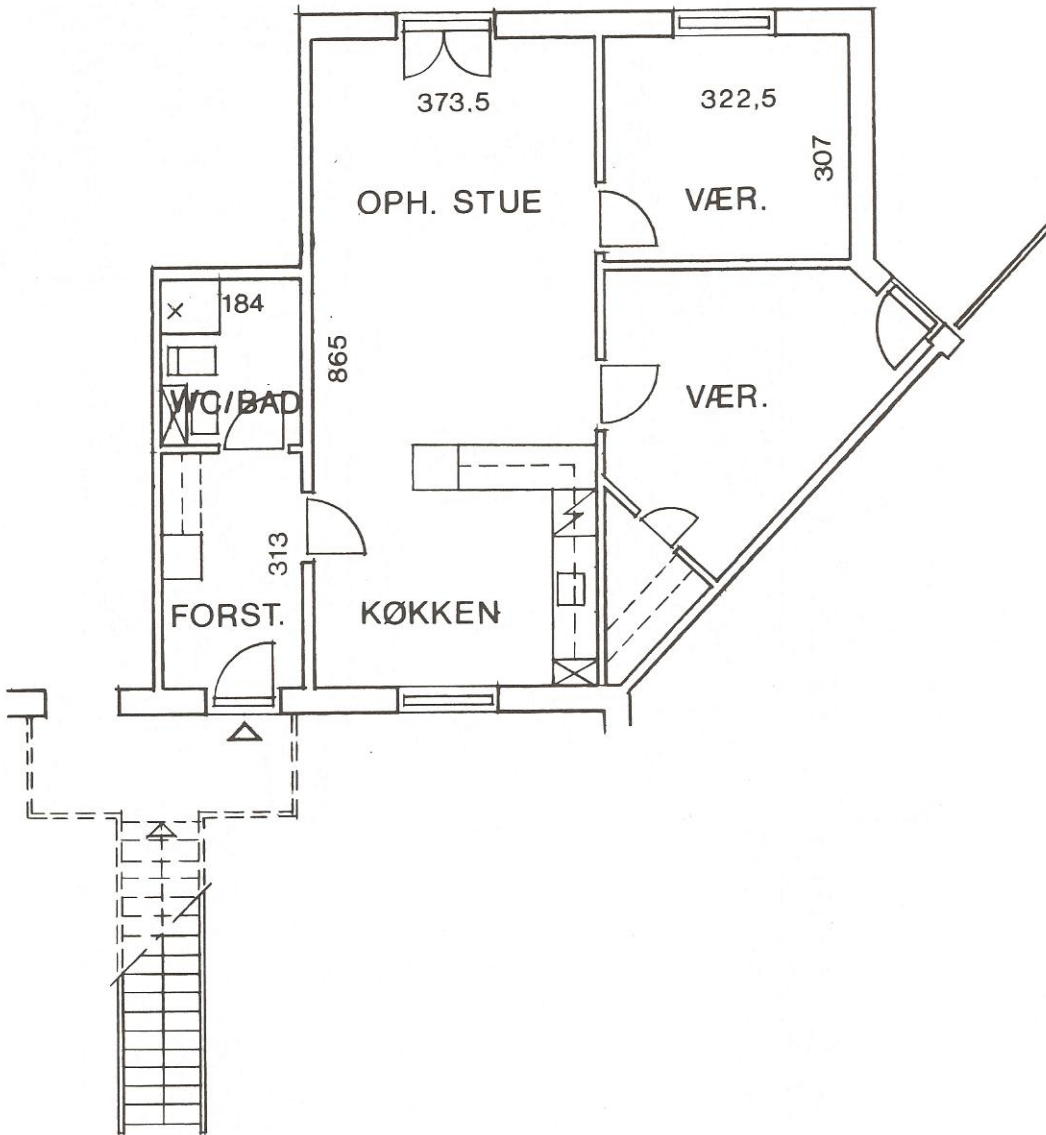

Type 2C 2 rum 62,6 m²

Denne type findes også spejlvendt.
De viste mål er ca. mål.
Mål på tæpper tages på stedet.

Type 3C 3 rum 74,0 m²

Denne type findes også spejlvendt.
De viste mål er ca. mål.
Mål på tæpper tages på stedet.

Type 3C1 3 rum 75,5 m²

Denne type findes også spejlvendt.
De viste mål er ca. mål.
Mål på tæpper tages på stedet.

Type 3F 3 rum 85,0 m²

Denne type findes også spejlvendt.
De viste mål er ca. mål.
Mål på tæpper tages på stedet.

Type 3K 3 rum 78,0 m²

Denne type findes også spejlvendt.
De viste mål er ca. mål.
Mål på tæpper tages på stedet.

Type 4A 4 rum 98,0 m²

Denne type findes også spejlvendt.
De viste mål er ca. mål.
Mål på tæpper tages på stedet.

Stueplan

1. sal

Type 4B 4 rum 110,0 m²

De viste mål er ca. mål.
Mål på tæpper tages på stedet.