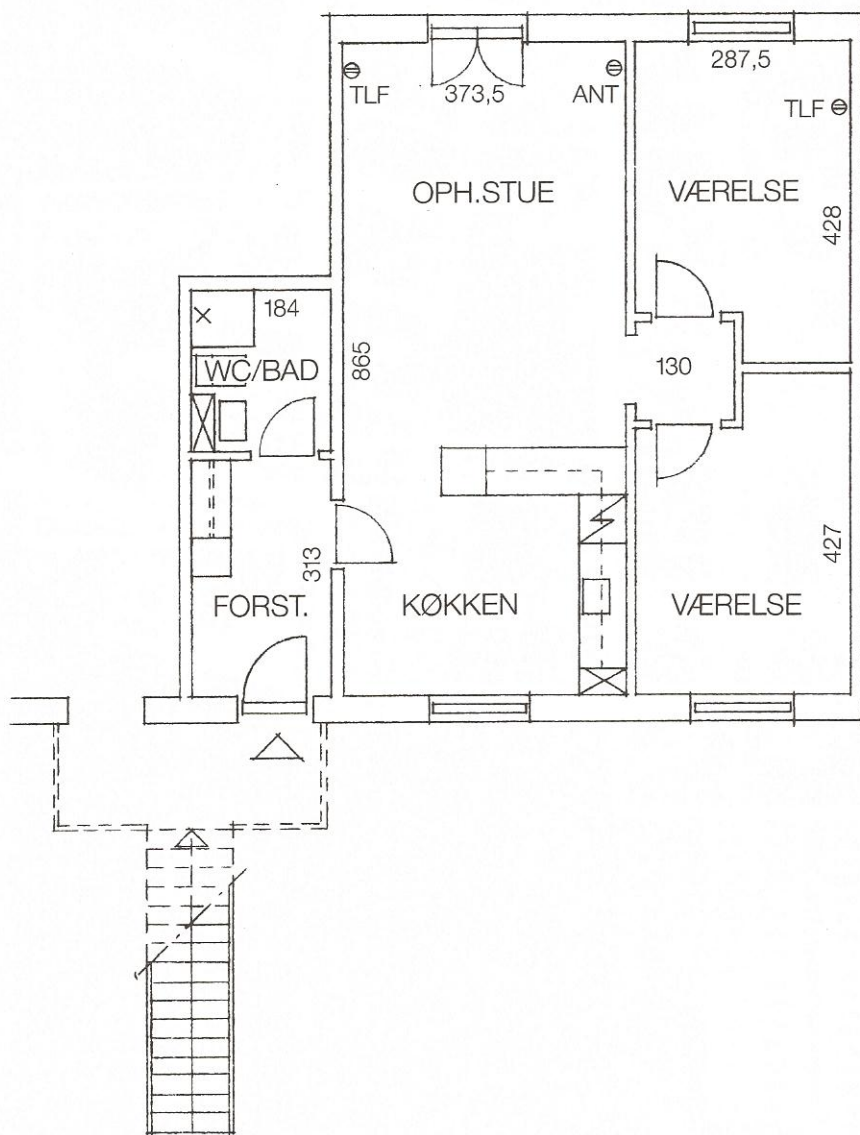

De viste mål er ca. mål.  
Mål på tæpper tages på stedet.

**1. Sal**

Type 3J<sup>1</sup>

3 rum

82 m<sup>2</sup>

2. Sal

De viste mål er ca. mål.  
Mål på tæpper tages på stedet.

# Type 3J<sup>II</sup> 3 rum 77 m<sup>2</sup> Stue

De viste mål er ca. mål.  
Mål på tæpper tages på stedet.

Type 3J<sup>II</sup>

3 rum

77 m<sup>2</sup>

1. Sal

De viste mål er ca. mål.  
Mål på tæpper tages på stedet.

# Type 3K    3 rum    76 m<sup>2</sup>    Stue

Denne type findes også spejlvendt  
De viste mål er ca. mål.  
Mål på tæpper tages på stedet.

Type 3K

3 rum

76 m<sup>2</sup>

1. Sal

Denne type findes også spejlvendt.