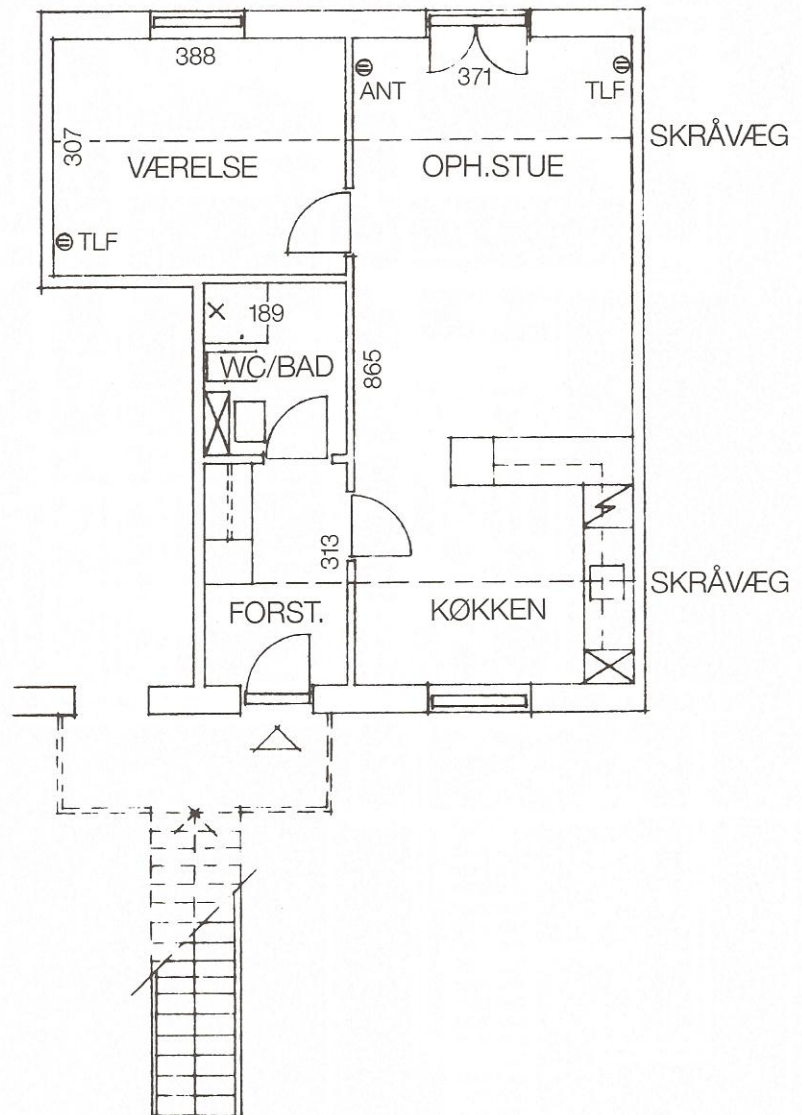

# Type 2A    2 rum    63 m<sup>2</sup>    Stue

De viste mål er ca. mål.  
Mål på tæpper tages på stedet.

**Type 2A**

**2 rum**

**63 m<sup>2</sup>**

**1. Sal**

De viste mål er ca. mål.  
Mål på tæpper tages på stedet.

**Type 2A<sup>1</sup>    2 rum    68 m<sup>2</sup>    Stue**

De viste mål er ca. mål.  
Mål på tæpper tages på stedet.

**1. Sal**

Type 2A<sup>1</sup>

2 rum

68 m<sup>2</sup>

2. Sal

De viste mål er ca. mål.  
Mål på tæpper tages på stedet.

**Type 2C    2 rum    62 m<sup>2</sup>    Stue**

Denne type findes også spejlvendt  
De viste mål er ca. mål.  
Mål på tæpper tages på stedet.

**Type 2C      2 rum      62 m<sup>2</sup>      1. Sal**

Denne type findes også spejlvendt.  
De viste mål er ca. mål.  
Mål på tæpper tages på stedet.

**Type 2C<sup>1</sup>    2 rum    68 m<sup>2</sup>    Stue**

Denne type findes også spejlvendt  
De viste mål er ca. mål.  
Mål på tæpper tages på stedet.

**1. Sal**

Type 2C<sup>1</sup>

2 rum

68 m<sup>2</sup>