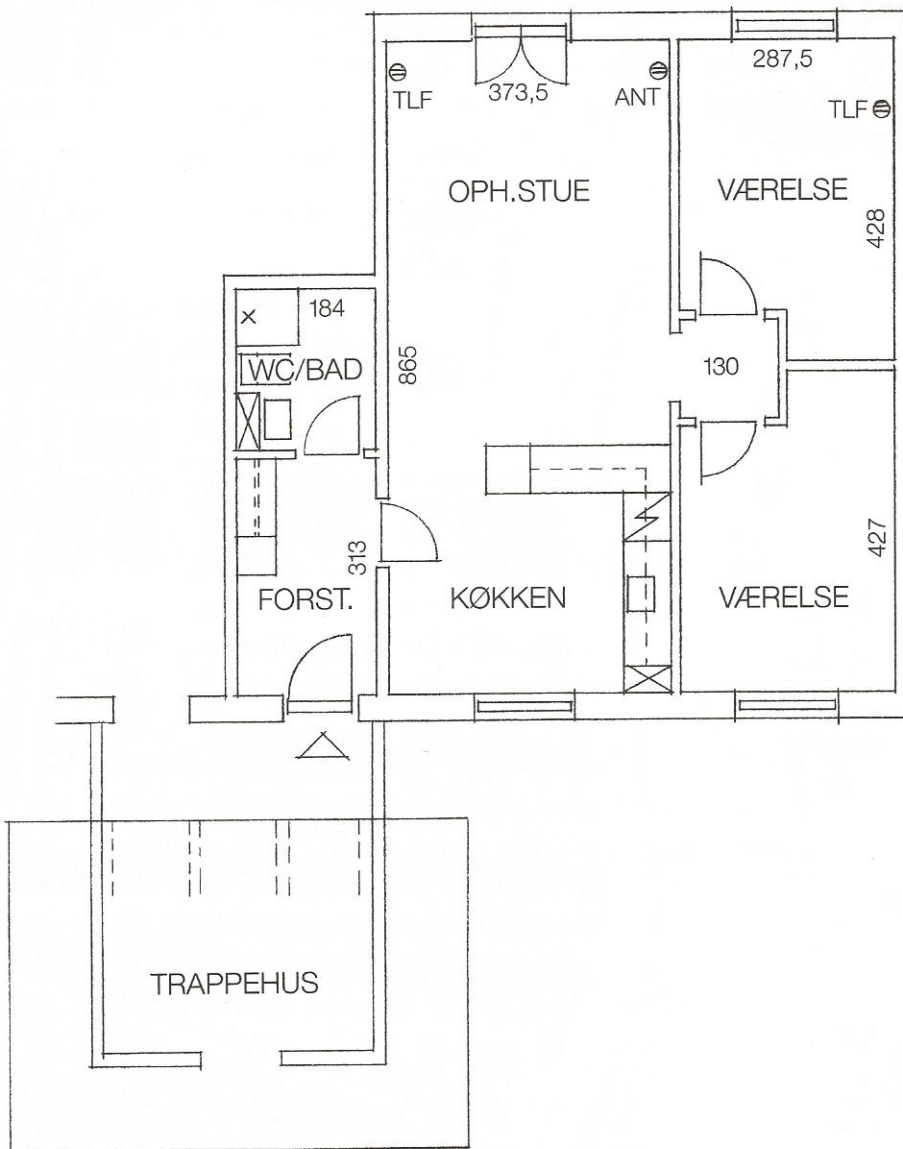

# Type 3K    3 rum    76 m<sup>2</sup>    Stue

Denne type findes også spejlvendt  
De viste mål er ca. mål.  
Mål på tæpper tages på stedet.

Type 3K

3 rum

76 m<sup>2</sup>

1. Sal

Denne type findes også spejlvendt.

De viste mål er ca. mål.

Mål på tæpper tages på stedet.

**Type 3K<sup>1</sup>    3 rum    82 m<sup>2</sup>    Stue**

De viste mål er ca. mål.  
Mål på tæpper tages på stedet.

**1. Sal**

Type 3K<sup>1</sup>

3 rum

82 m<sup>2</sup>

2. Sal

De viste mål er ca. mål.  
Mål på tæpper tages på stedet.