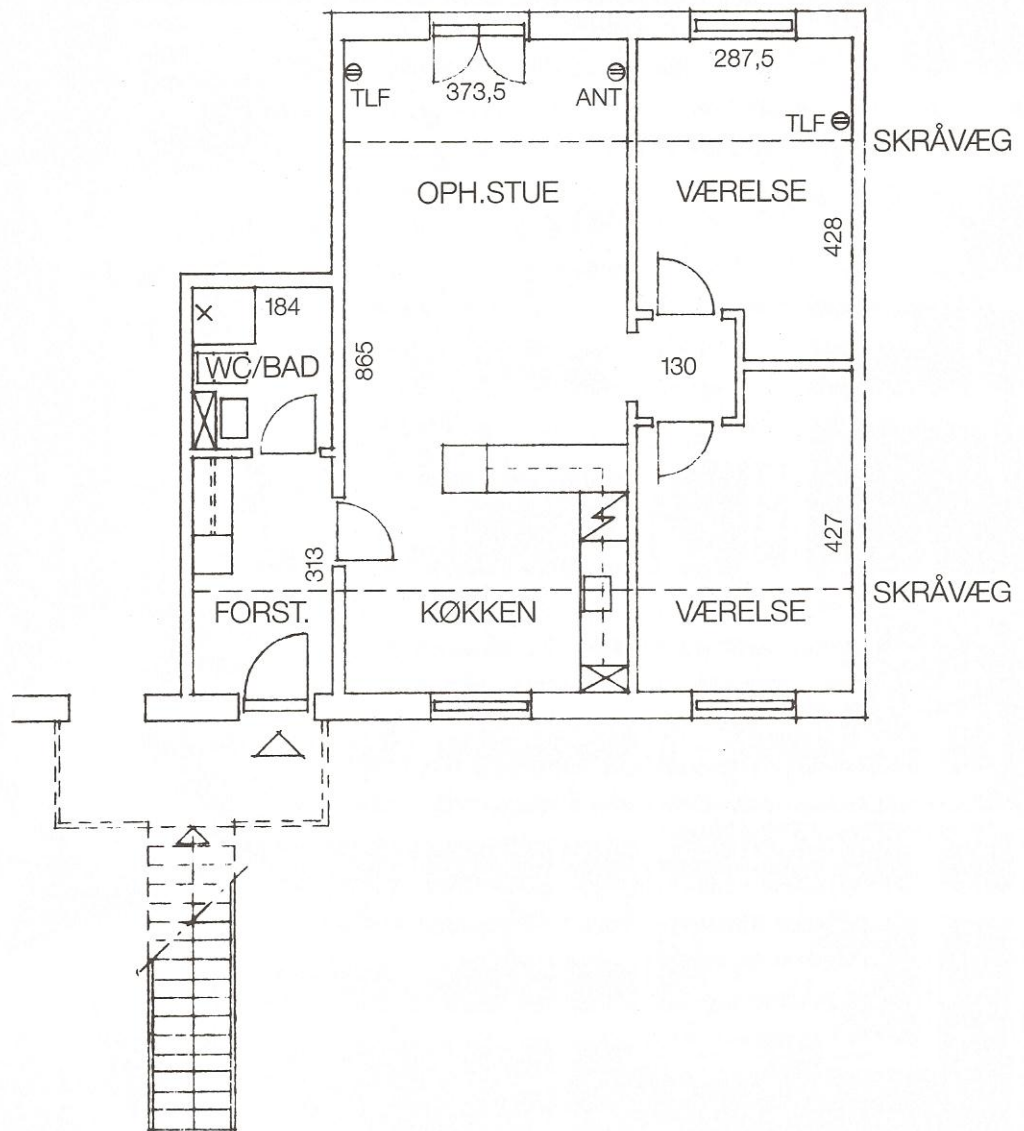

# Type 3K    3 rum    76 m<sup>2</sup>    Stue

Denne type findes også spejlvendt  
De viste mål er ca. mål.  
Mål på tæpper tages på stedet.

Type 3K

3 rum

76 m<sup>2</sup>

1. Sal

Denne type findes også spejlvendt.

De viste mål er ca. mål.

Mål på tæpper tages på stedet.

**Type 3K<sup>1</sup>    3 rum    82 m<sup>2</sup>    Stue**

De viste mål er ca. mål.  
Mål på tæpper tages på stedet.

**1. Sal**

Type 3K<sup>1</sup>

3 rum

82 m<sup>2</sup>

2. Sal

De viste mål er ca. mål.  
Mål på tæpper tages på stedet.