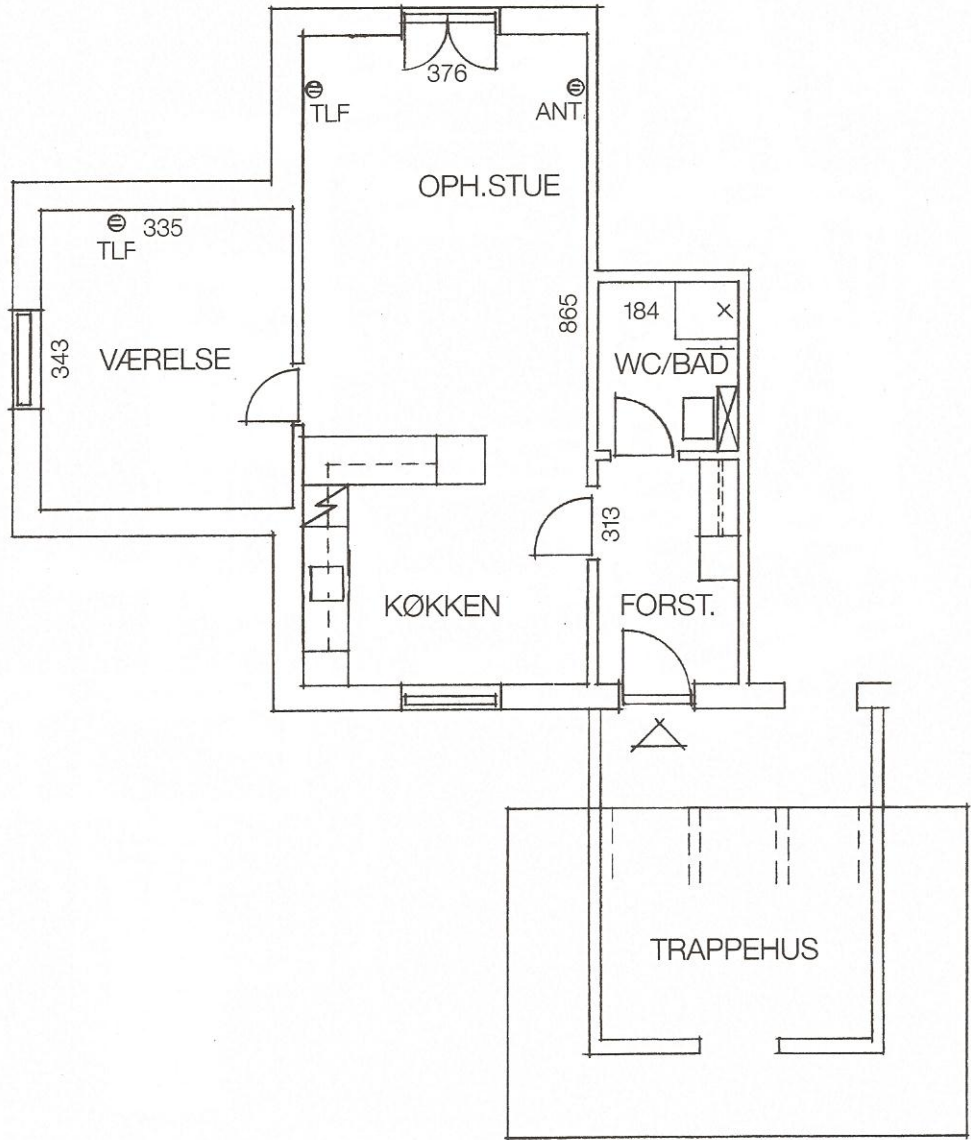

# Type 2A    2 rum    63 m<sup>2</sup>    Stue

De viste mål er ca. mål.  
Mål på tæpper tages på stedet.

**Type 2A**

**2 rum**

**63 m<sup>2</sup>**

**1. Sal**

De viste mål er ca. mål.  
Mål på tæpper tages på stedet.

**Type 2A<sup>1</sup>    2 rum    68 m<sup>2</sup>    Stue**

De viste mål er ca. mål.  
Mål på tæpper tages på stedet.

**1. Sal**

Type 2A<sup>1</sup>

2 rum

68 m<sup>2</sup>

2. Sal

De viste mål er ca. mål.  
Mål på tæpper tages på stedet.

**Type 2C    2 rum    62 m<sup>2</sup>    Stue**

Denne type findes også spejlvendt  
De viste mål er ca. mål.  
Mål på tæpper tages på stedet.

**Type 2C      2 rum      62 m<sup>2</sup>      1. Sal**

Denne type findes også spejlvendt.  
De viste mål er ca. mål.  
Mål på tæpper tages på stedet.