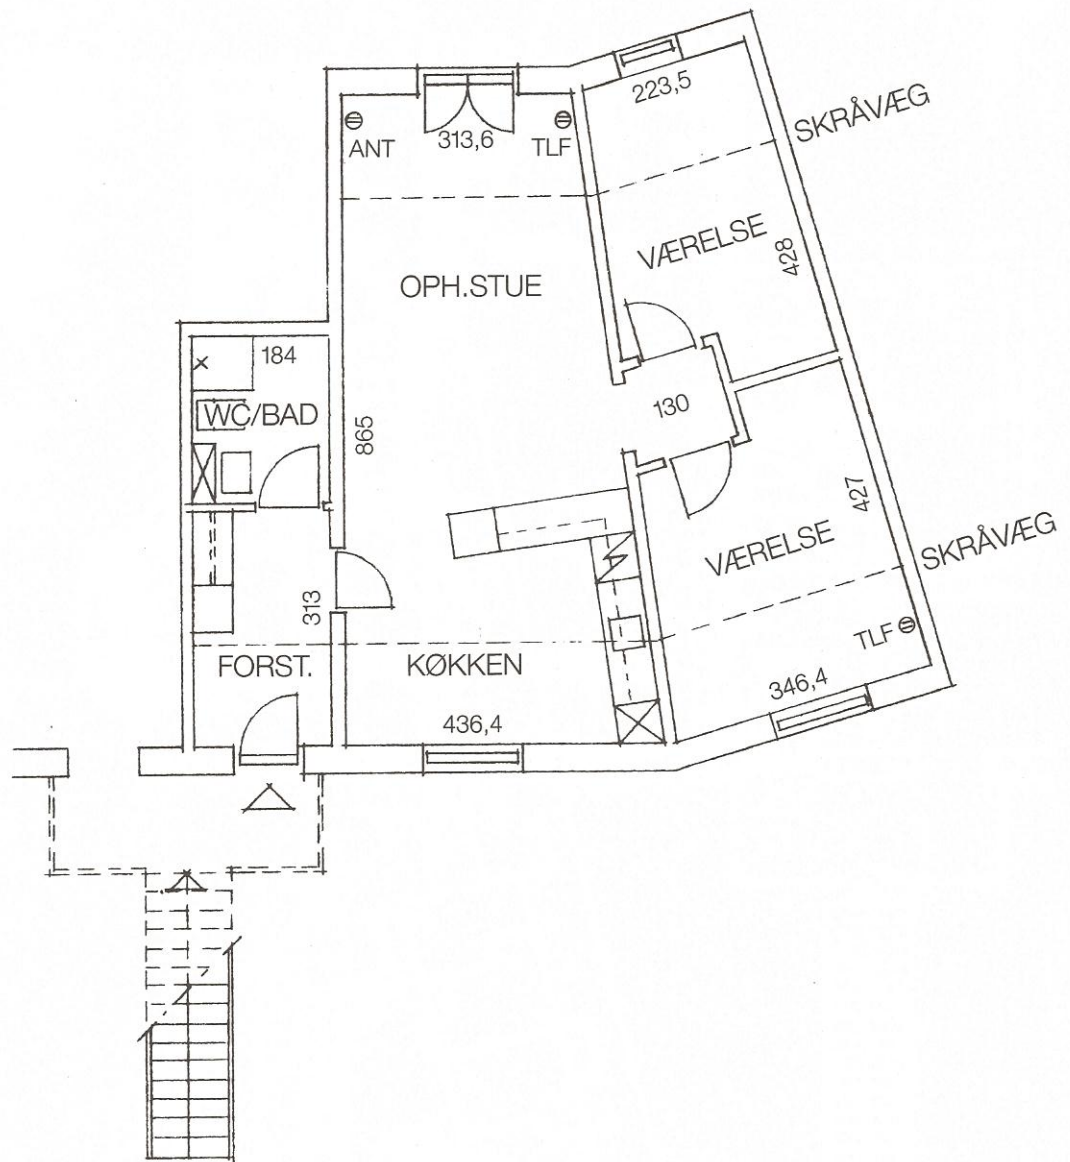

# Type 3J<sup>II</sup> 3 rum 77 m<sup>2</sup> Stue

De viste mål er ca. mål.  
Mål på tæpper tages på stedet.

Type 3J<sup>II</sup>

3 rum

77 m<sup>2</sup>

1. Sal

De viste mål er ca. mål.  
Mål på tæpper tages på stedet.

# Type 3K    3 rum    76 m<sup>2</sup>    Stue

Denne type findes også spejlvendt  
De viste mål er ca. mål.  
Mål på tæpper tages på stedet.

Type 3K

3 rum

76 m<sup>2</sup>

1. Sal

Denne type findes også spejlvendt.