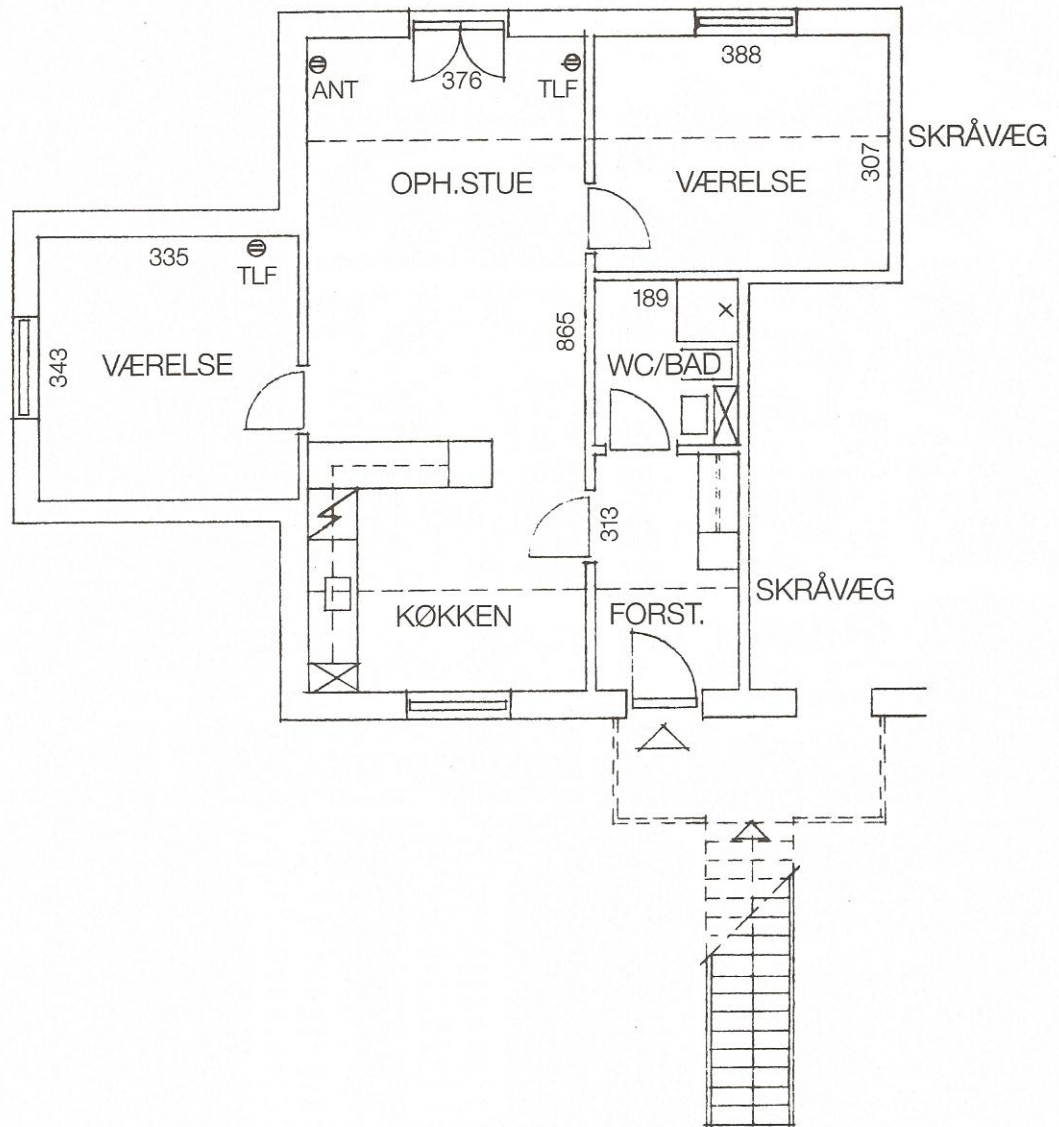

De viste mål er ca. mål.

Mål på tæpper tages på stedet.

# Type 3E    3 rum    77 m<sup>2</sup>    Stue

De viste mål er ca. mål.  
Mål på tæpper tages på stedet.

Type 3E

3 rum

77 m<sup>2</sup>

1. Sal

De viste mål er ca. mål.  
Mål på tæpper tages på stedet.

**Type 3J      3 rum      76 m<sup>2</sup>      Stue**

De viste mål er ca. mål.  
Mål på tæpper tages på stedet.

Type 2J

3 rum

76 m<sup>2</sup>

1. Sal

De viste mål er ca. mål.  
Mål på tæpper tages på stedet.

**Type 3J<sup>1</sup>    3 rum    82 m<sup>2</sup>    Stue**