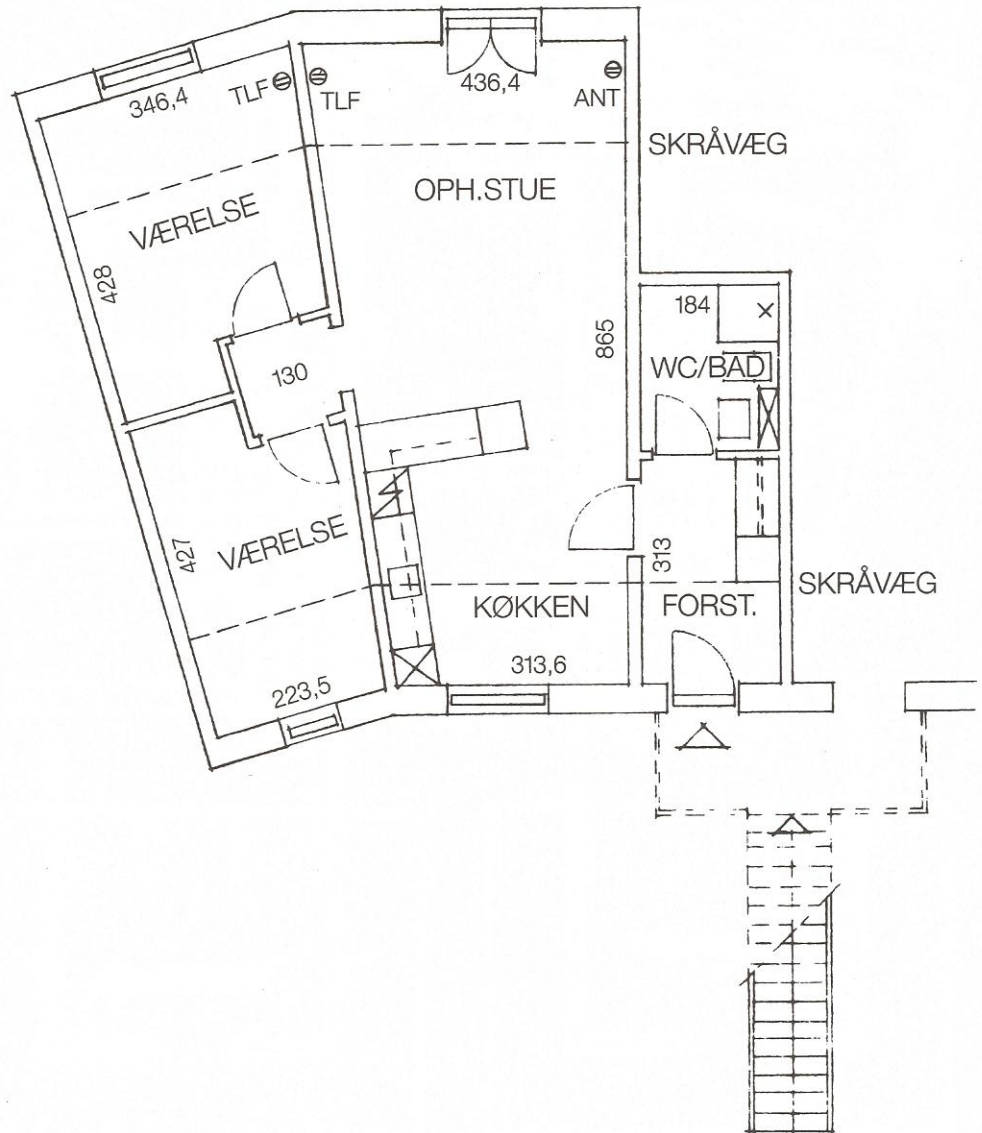

De viste mål er ca. mål.  
Mål på tæpper tages på stedet.

Type 2J

3 rum

76 m<sup>2</sup>

1. Sal

De viste mål er ca. mål.  
Mål på tæpper tages på stedet.

**Type 3J<sup>1</sup>    3 rum    82 m<sup>2</sup>    Stue**

De viste mål er ca. mål.  
Mål på tæpper tages på stedet.

**1. Sal**

Type 3J<sup>1</sup>

3 rum

82 m<sup>2</sup>

2. Sal

De viste mål er ca. mål.  
Mål på tæpper tages på stedet.