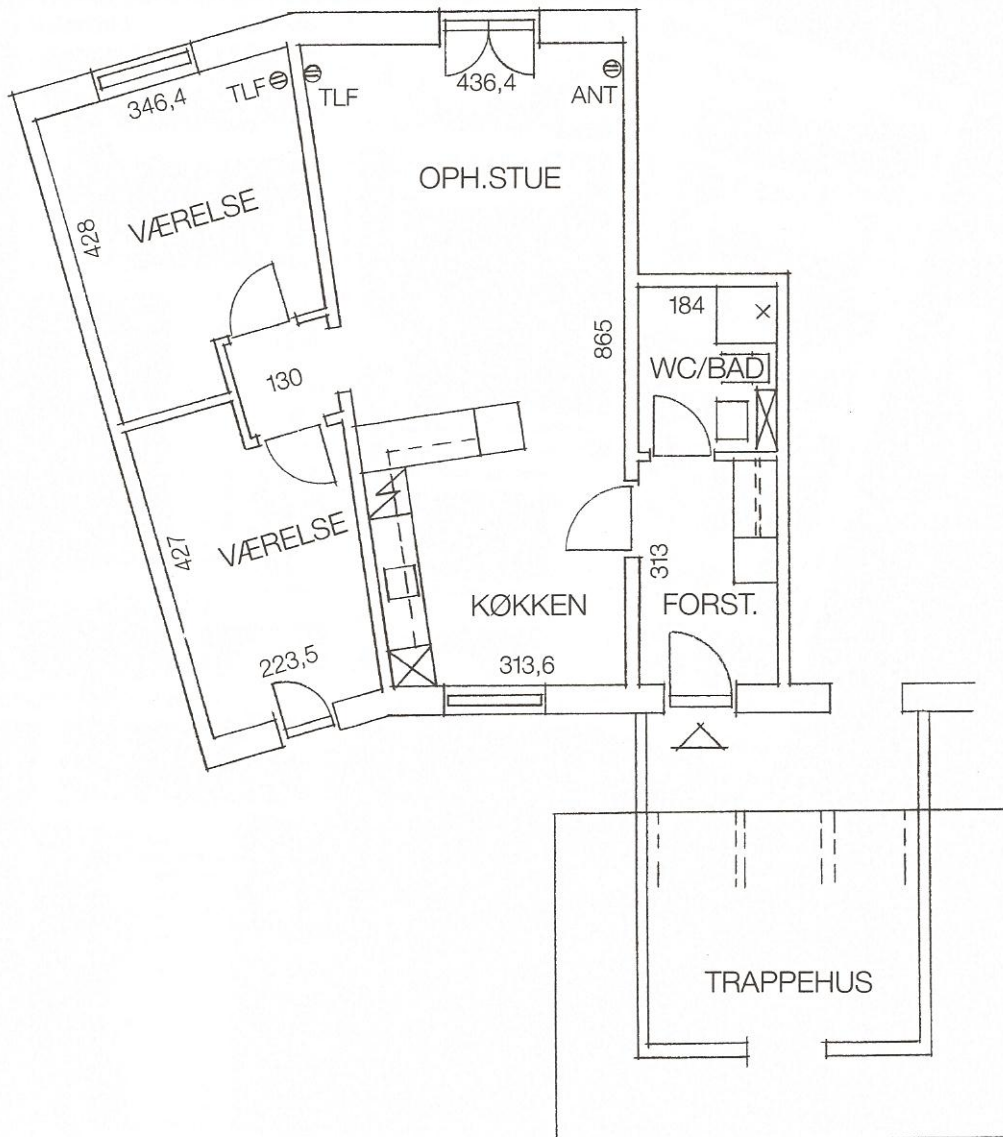

De viste mål er ca. mål.  
Mål på tæpper tages på stedet.

Type 2J

3 rum

76 m<sup>2</sup>

1. Sal

De viste mål er ca. mål.  
Mål på tæpper tages på stedet.

**Type 3J<sup>1</sup>    3 rum    82 m<sup>2</sup>    Stue**

De viste mål er ca. mål.  
Mål på tæpper tages på stedet.

**1. Sal**

Type 3J<sup>1</sup>

3 rum

82 m<sup>2</sup>

2. Sal

De viste mål er ca. mål.  
Mål på tæpper tages på stedet.