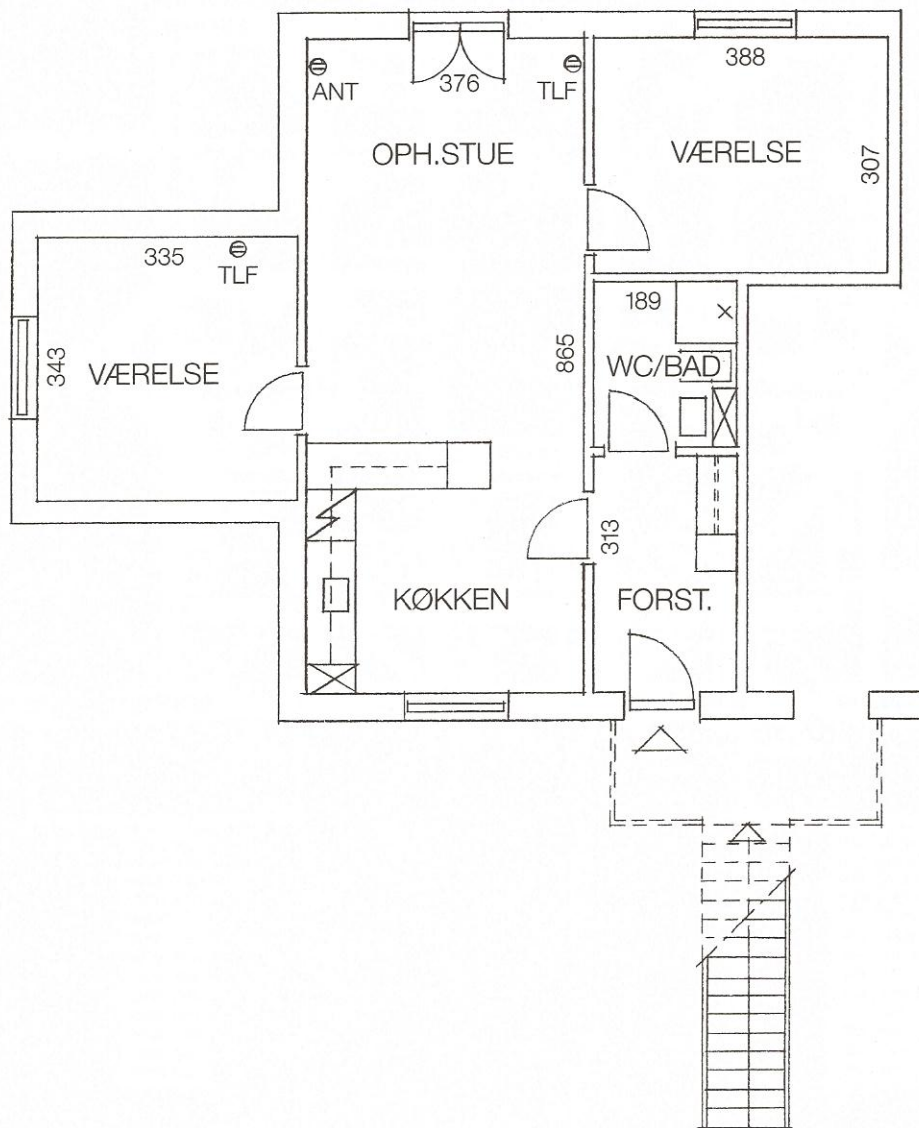

Type 3E   3 rum   77 m²   Stue

De viste mål er ca. mål.
Mål på tæpper tages på stedet.