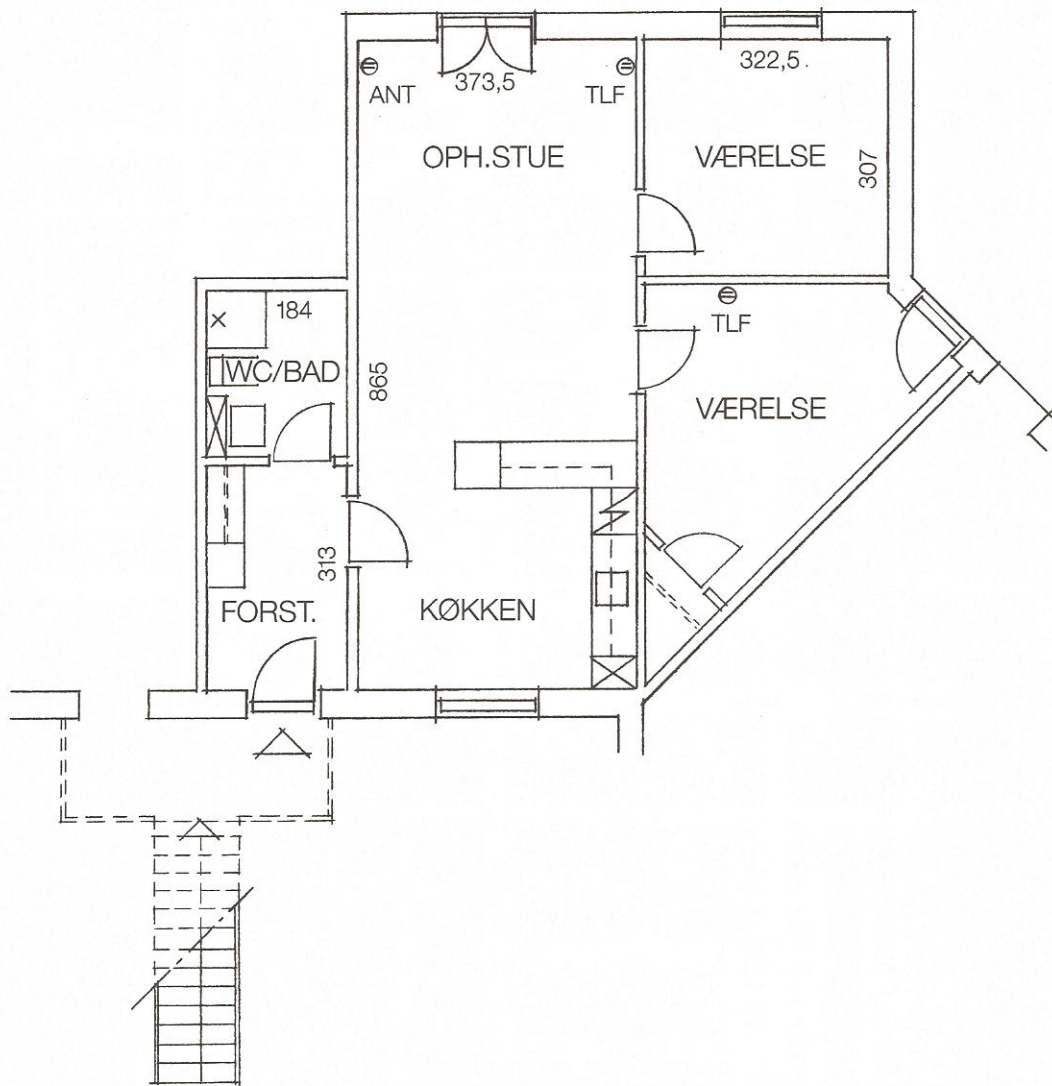

2. Sal

Denne type findes også spejlvendt.  
De viste mål er ca. mål.  
Mål på tæpper tages på stedet.

# Type 3A    3 rum    77 m<sup>2</sup>    Stue

Denne type findes også spejlvendt  
De viste mål er ca. mål.  
Mål på tæpper tages på stedet.

Type 3A

3 rum

77 m<sup>2</sup>

1. Sal

Denne type findes også spejlvendt.