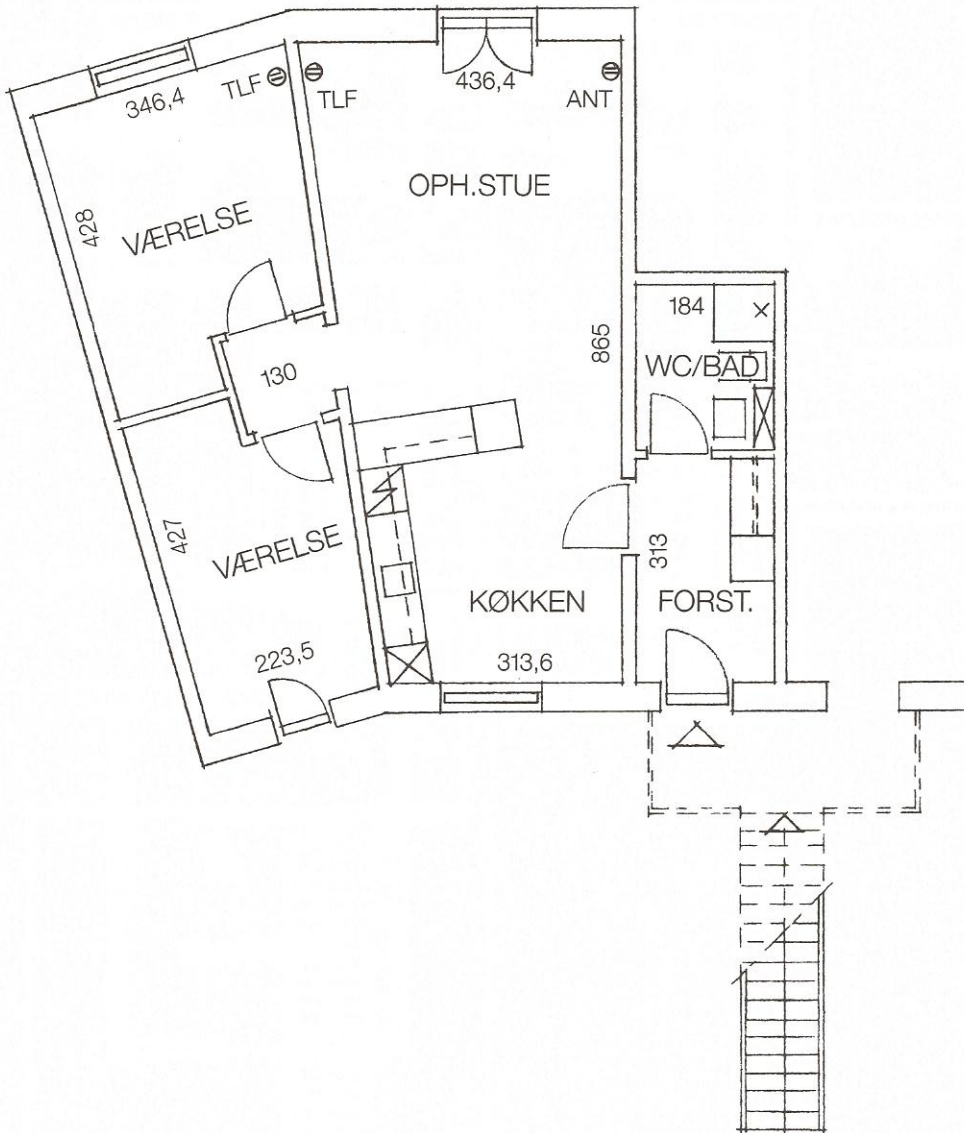

# Type 3E    3 rum    77 m<sup>2</sup>    Stue

De viste mål er ca. mål.  
Mål på tæpper tages på stedet.

Type 3E

3 rum

77 m<sup>2</sup>

1. Sal

De viste mål er ca. mål.  
Mål på tæpper tages på stedet.

**Type 3J      3 rum      76 m<sup>2</sup>      Stue**

De viste mål er ca. mål.  
Mål på tæpper tages på stedet.

Type 2J

3 rum

76 m<sup>2</sup>

1. Sal

De viste mål er ca. mål.  
Mål på tæpper tages på stedet.

**Type 3J<sup>1</sup>    3 rum    82 m<sup>2</sup>    Stue**