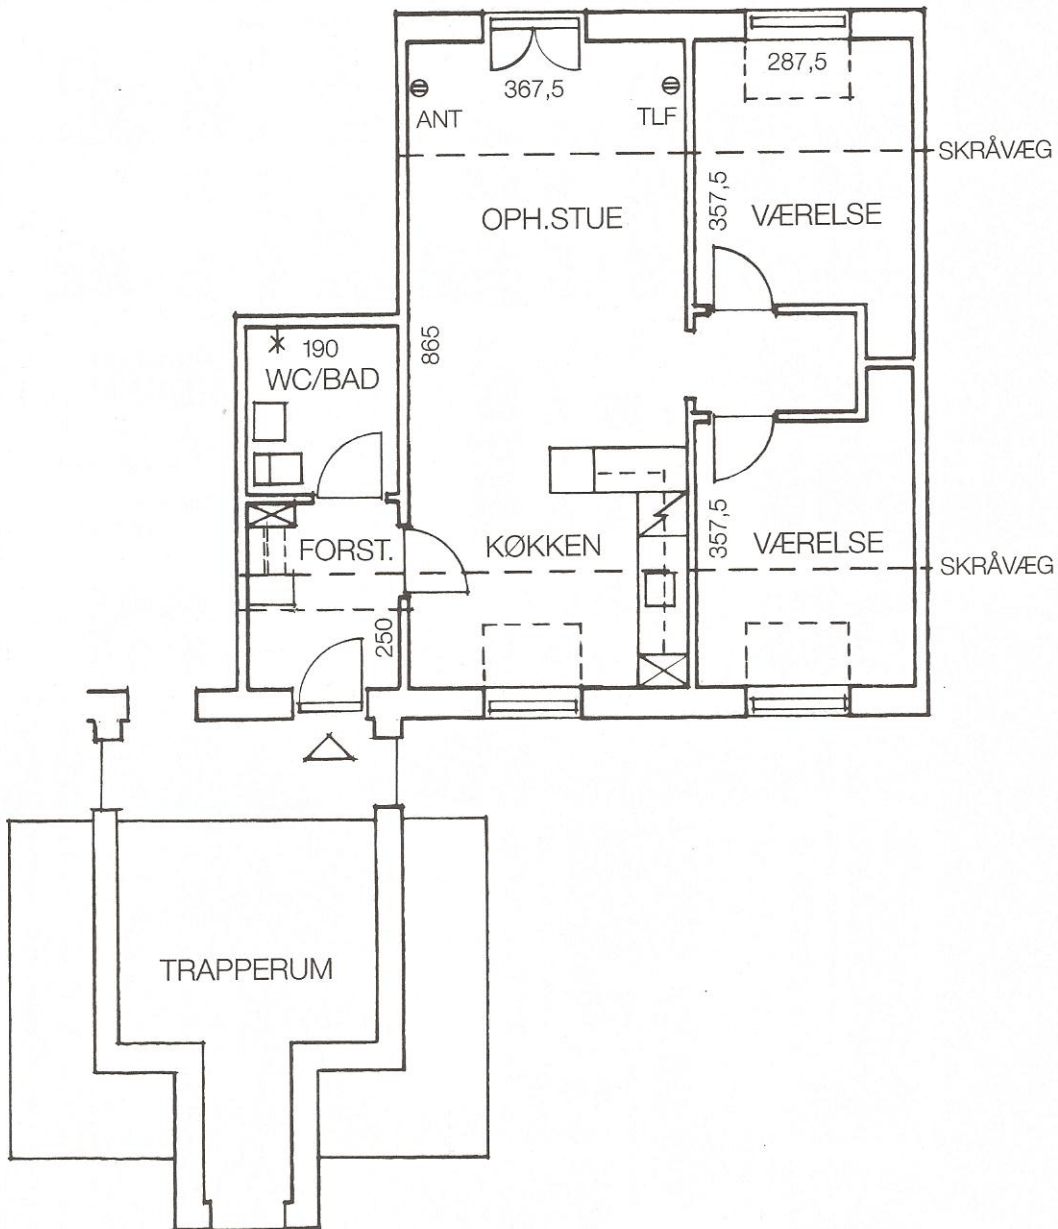

**Type 3D    3 rum    83 m<sup>2</sup>    1. Sal**

De viste mål er ca. mål.  
Mål på tæpper tages på stedet.

Type 30

3 rum

75 m<sup>2</sup>

Stue

De viste mål er ca. mål.  
Mål på tæpper tages på stedet.

# Type 30    3 rum    75 m<sup>2</sup>    1. Sal

De viste mål er ca. mål.  
Mål på tæpper tages på stedet.

Type 30<sup>1</sup>

3 rum

80 m<sup>2</sup>

Stue + 1. Sal

Denne type findes også spejlvendt.  
De viste mål er ca. mål.  
Mål på tæpper tages på stedet.

# Type 30<sup>1</sup> 3 rum 80 m<sup>2</sup> 2. Sal

Denne type findes også spejlvendt.  
De viste mål er ca. mål.  
Mål på tæpper tages på stedet.

Type 3P

3 rum

72 m<sup>2</sup>

Stue

Denne type findes også spejlvendt.  
De viste mål er ca. mål.  
Mål på tæpper tages på stedet.

# Type 3P    3 rum    72 m<sup>2</sup>    1. Sal

Denne type findes også spejlvendt.  
De viste mål er ca. mål.  
Mål på tæpper tages på stedet.

Type 4C

4 rum

100 m<sup>2</sup>

Stue

De viste mål er ca. mål.  
Mål på tæpper tages på stedet.