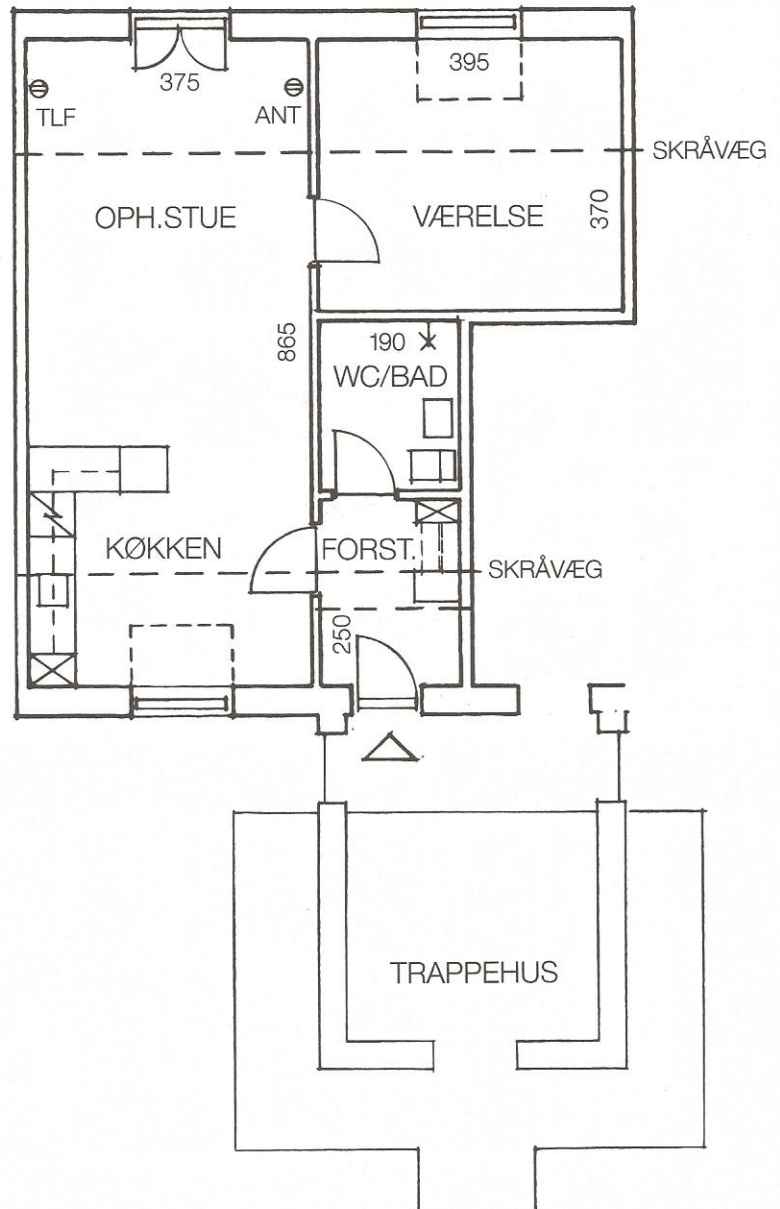

De viste mål er ca. mål.  
Mål på tæpper tages på stedet.

**Type 2MM**

**2 rum**

**64 m<sup>2</sup>**

**Stue**

De viste mål er ca. mål.  
Mål på tæpper tages på stedet.

**Type 2M<sup>1</sup>    2 rum    69 m<sup>2</sup>    1. Sal**

Denne type findes også spejlvendt.  
De viste mål er ca. mål.  
Mål på tæpper tages på stedet.

Type 2M<sup>1</sup>

2 rum

69 m<sup>2</sup>

2. Sal

Denne type findes også spejlvendt.  
De viste mål er ca. mål.  
Mål på tæpper tages på stedet.

# Type 2MM<sup>1</sup> 2 rum 69 m<sup>2</sup> Stue

Denne type findes også spejlvendt.  
De viste mål er ca. mål.  
Mål på tæpper tages på stedet.

Type 3D

3 rum

83 m<sup>2</sup>

Stue

De viste mål er ca. mål.  
Mål på tæpper tages på stedet.

**Type 3D    3 rum    83 m<sup>2</sup>    1. Sal**

De viste mål er ca. mål.  
Mål på tæpper tages på stedet.

Type 30

3 rum

75 m<sup>2</sup>

Stue

De viste mål er ca. mål.  
Mål på tæpper tages på stedet.