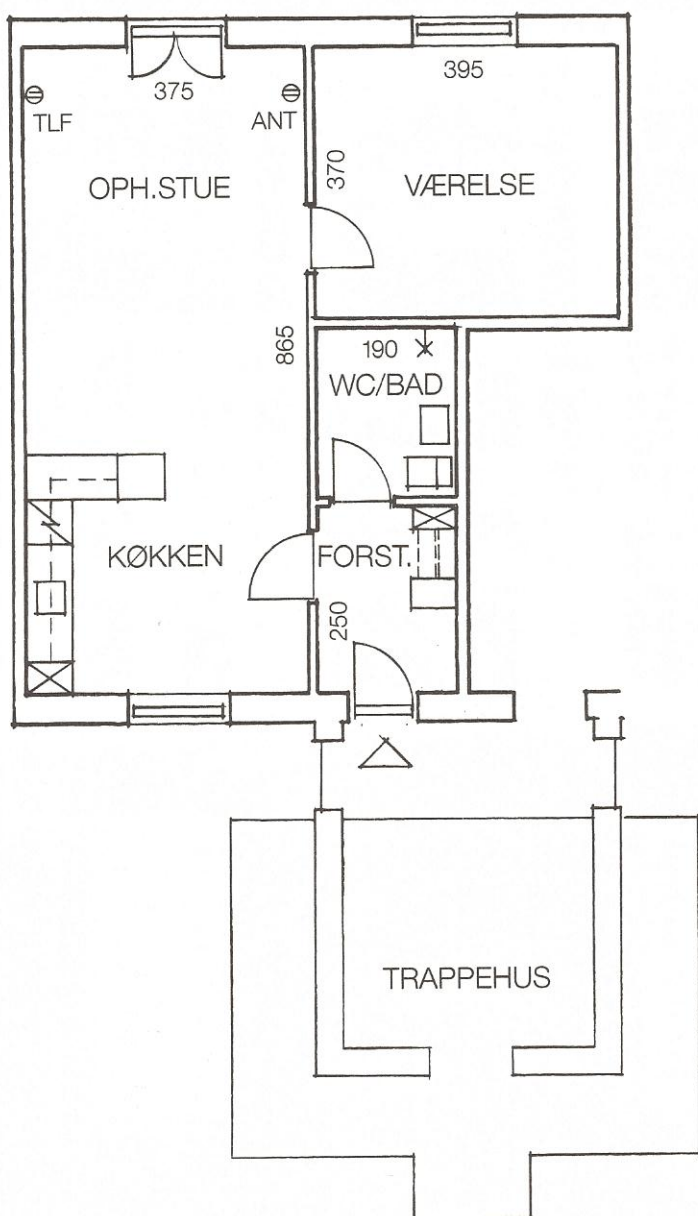

**Type 2L    2 rum    61 m<sup>2</sup>    Stue**

De viste mål er ca. mål.  
Mål på tæpper tages på stedet.

Type 2L

2 rum

61 m<sup>2</sup>

1. Sal

De viste mål er ca. mål.  
Mål på tæpper tages på stedet.

**Type 2M<sup>1</sup> 2 rum 64 m<sup>2</sup> 1.Sal**

De viste mål er ca. mål.  
Mål på tæpper tages på stedet.

**Type 2MM**

**2 rum**

**64 m<sup>2</sup>**

**Stue**

De viste mål er ca. mål.  
Mål på tæpper tages på stedet.

**Type 2M<sup>1</sup>    2 rum    69 m<sup>2</sup>    1. Sal**

Denne type findes også spejlvendt.  
De viste mål er ca. mål.  
Mål på tæpper tages på stedet.

Type 2M<sup>1</sup>

2 rum

69 m<sup>2</sup>

2. Sal

Denne type findes også spejlvendt.  
De viste mål er ca. mål.  
Mål på tæpper tages på stedet.

# Type 2MM<sup>1</sup> 2 rum 69 m<sup>2</sup> Stue

Denne type findes også spejlvendt.  
De viste mål er ca. mål.  
Mål på tæpper tages på stedet.

Type 3D

3 rum

83 m<sup>2</sup>

Stue

De viste mål er ca. mål.  
Mål på tæpper tages på stedet.