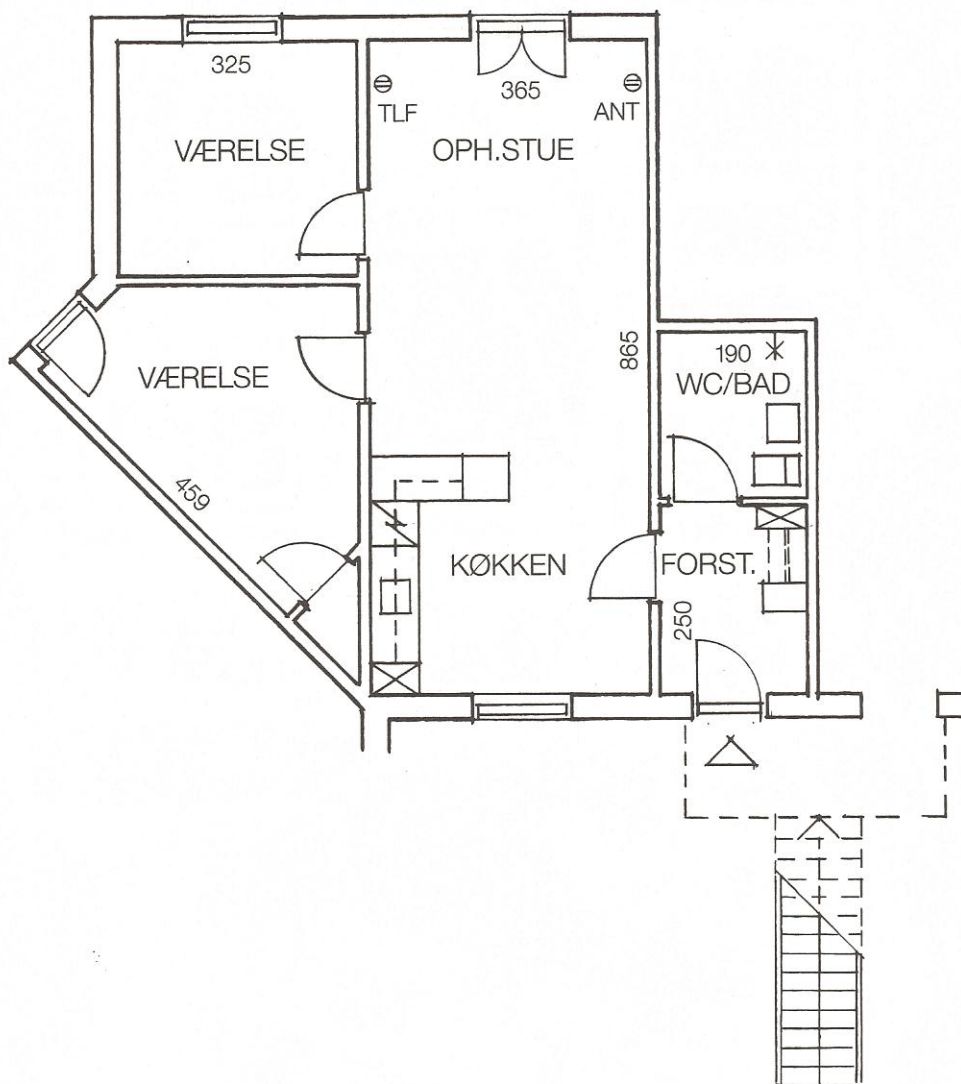

# Type 30    3 rum    75 m<sup>2</sup>    1. Sal

De viste mål er ca. mål.  
Mål på tæpper tages på stedet.

Type 30<sup>1</sup>

3 rum

80 m<sup>2</sup>

Stue + 1. Sal

Denne type findes også spejlvendt.  
De viste mål er ca. mål.  
Mål på tæpper tages på stedet.

# Type 30<sup>1</sup> 3 rum 80 m<sup>2</sup> 2. Sal

Denne type findes også spejlvendt.  
De viste mål er ca. mål.  
Mål på tæpper tages på stedet.

Type 3P

3 rum

72 m<sup>2</sup>

Stue

Denne type findes også spejlvendt.  
De viste mål er ca. mål.  
Mål på tæpper tages på stedet.

# Type 3P    3 rum    72 m<sup>2</sup>    1. Sal

Denne type findes også spejlvendt.  
De viste mål er ca. mål.  
Mål på tæpper tages på stedet.

Type 4C

4 rum

100 m<sup>2</sup>

Stue

De viste mål er ca. mål.  
Mål på tæpper tages på stedet.