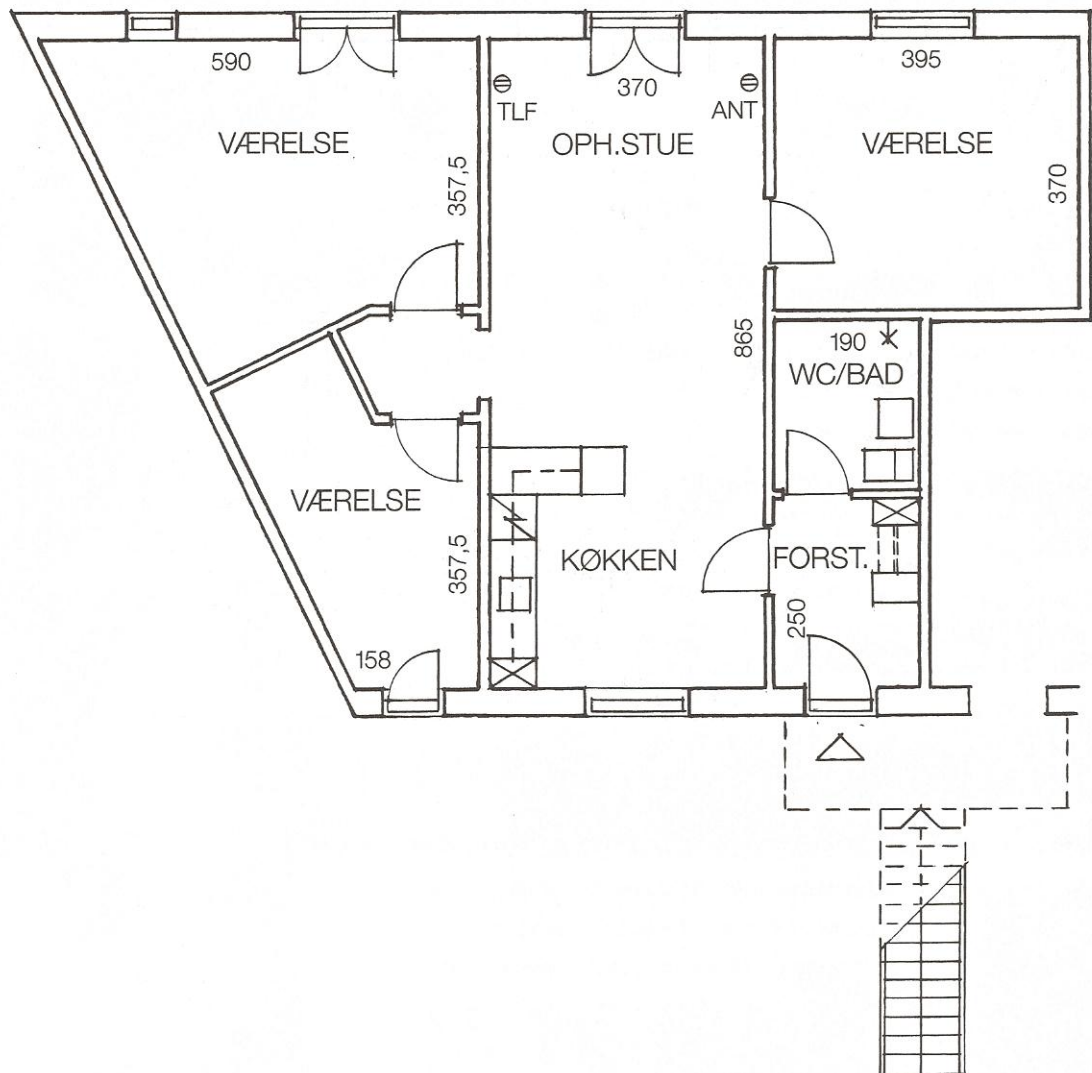

# Type 30<sup>1</sup> 3 rum 80 m<sup>2</sup> 2. Sal

Denne type findes også spejlvendt.  
De viste mål er ca. mål.  
Mål på tæpper tages på stedet.

Type 3P

3 rum

72 m<sup>2</sup>

Stue

Denne type findes også spejlvendt.  
De viste mål er ca. mål.  
Mål på tæpper tages på stedet.

# Type 3P    3 rum    72 m<sup>2</sup>    1. Sal

Denne type findes også spejlvendt.  
De viste mål er ca. mål.  
Mål på tæpper tages på stedet.

Type 4C

4 rum

100 m<sup>2</sup>

Stue

De viste mål er ca. mål.  
Mål på tæpper tages på stedet.

# Type 4C    4 rum    100 m<sup>2</sup>    1. Sal

De viste mål er ca. mål.  
Mål på tæpper tages på stedet.