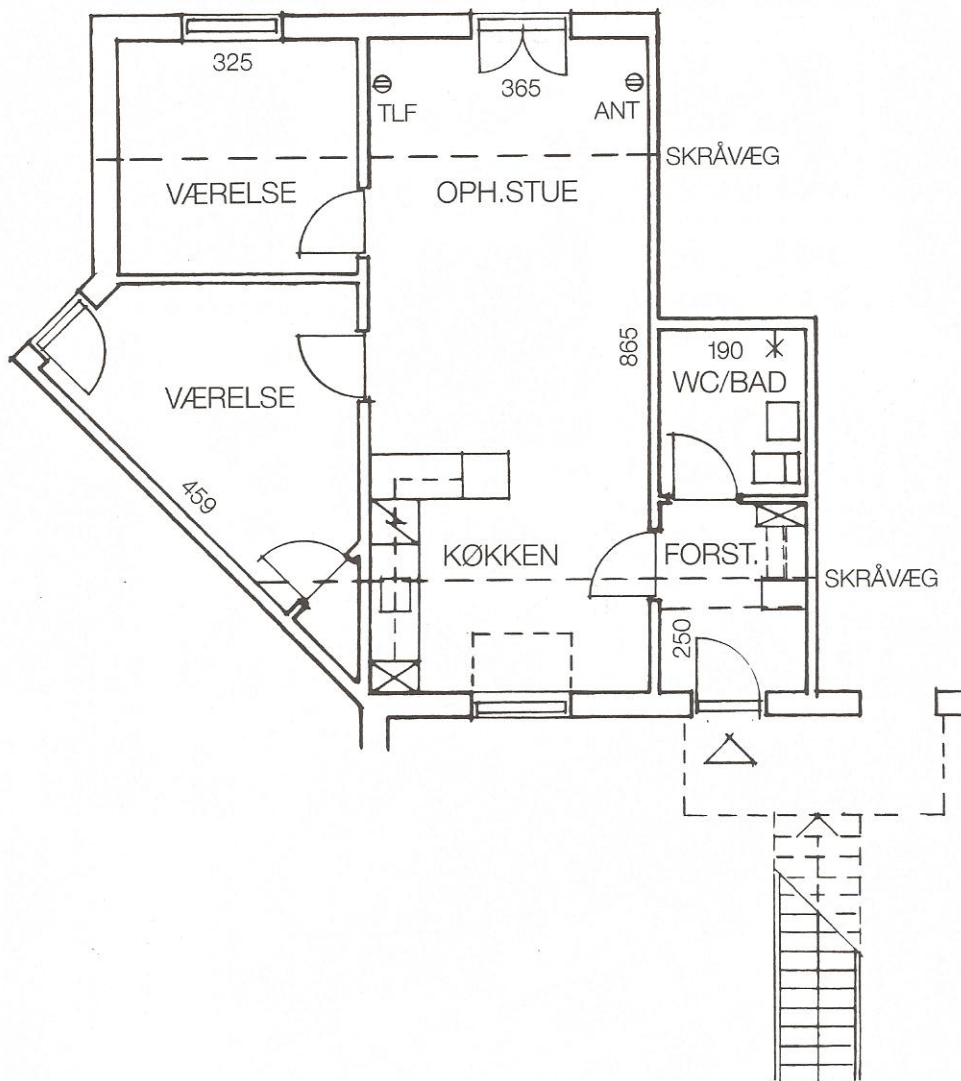

# Type 30    3 rum    75 m<sup>2</sup>    1. Sal

De viste mål er ca. mål.  
Mål på tæpper tages på stedet.

Type 30<sup>1</sup>

3 rum

80 m<sup>2</sup>

Stue + 1. Sal

Denne type findes også spejlvendt.  
De viste mål er ca. mål.  
Mål på tæpper tages på stedet.

# Type 30<sup>1</sup> 3 rum 80 m<sup>2</sup> 2. Sal

Denne type findes også spejlvendt.  
De viste mål er ca. mål.  
Mål på tæpper tages på stedet.

Type 3P

3 rum

72 m<sup>2</sup>

Stue

Denne type findes også spejlvendt.  
De viste mål er ca. mål.  
Mål på tæpper tages på stedet.

# Type 3P    3 rum    72 m<sup>2</sup>    1. Sal

Denne type findes også spejlvendt.  
De viste mål er ca. mål.  
Mål på tæpper tages på stedet.

Type 4C

4 rum

100 m<sup>2</sup>

Stue

De viste mål er ca. mål.  
Mål på tæpper tages på stedet.

# Type 4C    4 rum    100 m<sup>2</sup>    1. Sal

De viste mål er ca. mål.  
Mål på tæpper tages på stedet.