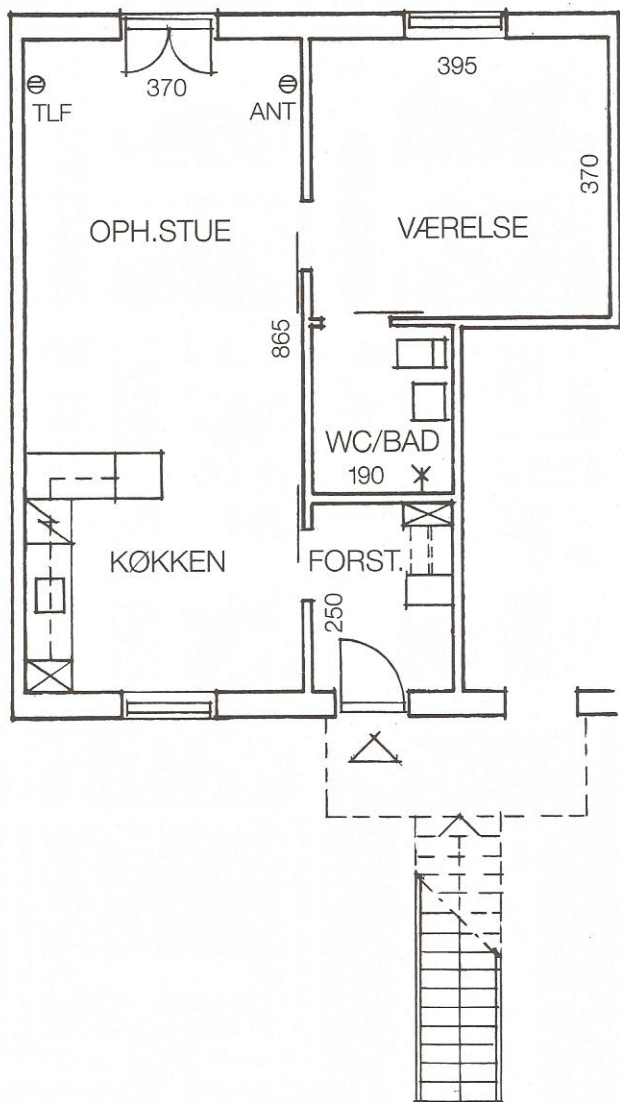

**Type 2L    2 rum    61 m<sup>2</sup>    Stue**

De viste mål er ca. mål.  
Mål på tæpper tages på stedet.

Type 2L

2 rum

61 m<sup>2</sup>

1. Sal

De viste mål er ca. mål.  
Mål på tæpper tages på stedet.

**Type 2M<sup>1</sup> 2 rum 64 m<sup>2</sup> 1.Sal**

De viste mål er ca. mål.  
Mål på tæpper tages på stedet.

**Type 2MM**

**2 rum**

**64 m<sup>2</sup>**

**Stue**

De viste mål er ca. mål.  
Mål på tæpper tages på stedet.

**Type 2M<sup>1</sup>    2 rum    69 m<sup>2</sup>    1. Sal**

Denne type findes også spejlvendt.  
De viste mål er ca. mål.  
Mål på tæpper tages på stedet.

Type 2M<sup>1</sup>

2 rum

69 m<sup>2</sup>

2. Sal

Denne type findes også spejlvendt.  
De viste mål er ca. mål.  
Mål på tæpper tages på stedet.

# Type 2MM<sup>1</sup> 2 rum 69 m<sup>2</sup> Stue

Denne type findes også spejlvendt.  
De viste mål er ca. mål.  
Mål på tæpper tages på stedet.

Type 3D

3 rum

83 m<sup>2</sup>

Stue

De viste mål er ca. mål.  
Mål på tæpper tages på stedet.