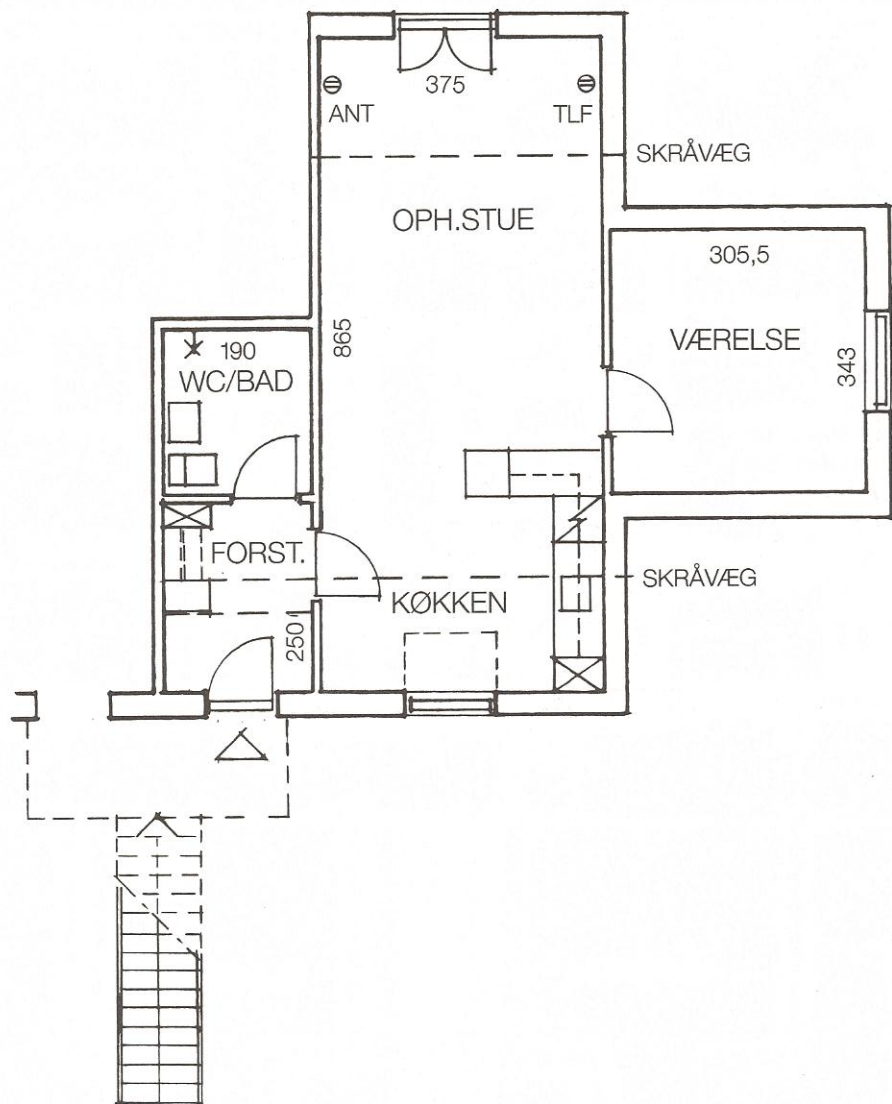

**Type 2L    2 rum    61 m<sup>2</sup>    Stue**

De viste mål er ca. mål.  
Mål på tæpper tages på stedet.

Type 2L

2 rum

61 m<sup>2</sup>

1. Sal

De viste mål er ca. mål.  
Mål på tæpper tages på stedet.

**Type 2M<sup>1</sup> 2 rum 64 m<sup>2</sup> 1.Sal**

De viste mål er ca. mål.  
Mål på tæpper tages på stedet.

**Type 2MM**

**2 rum**

**64 m<sup>2</sup>**

**Stue**

De viste mål er ca. mål.  
Mål på tæpper tages på stedet.

**Type 2M<sup>1</sup>    2 rum    69 m<sup>2</sup>    1. Sal**

Denne type findes også spejlvendt.  
De viste mål er ca. mål.  
Mål på tæpper tages på stedet.

Type 2M<sup>1</sup>

2 rum

69 m<sup>2</sup>

2. Sal

Denne type findes også spejlvendt.  
De viste mål er ca. mål.  
Mål på tæpper tages på stedet.