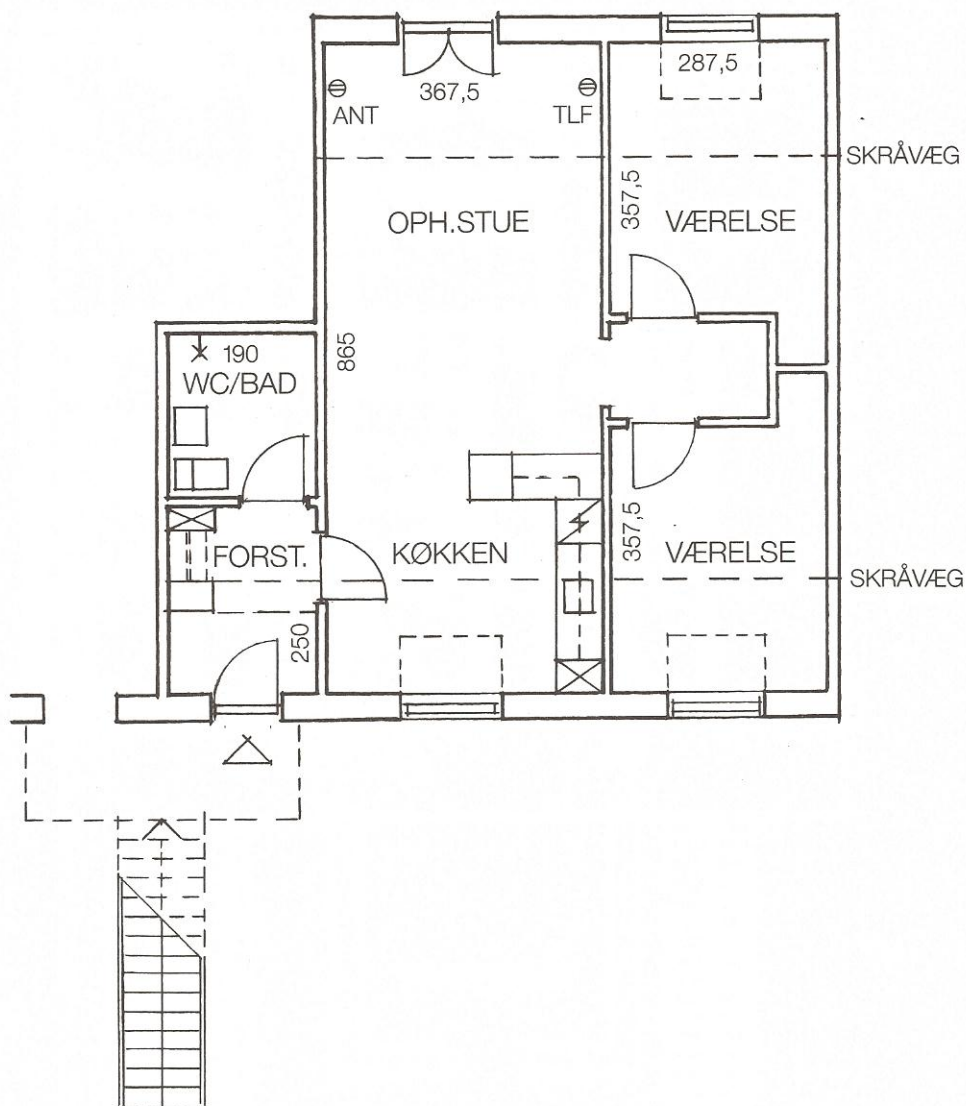

**Type 3D    3 rum    83 m<sup>2</sup>    1. Sal**

De viste mål er ca. mål.  
Mål på tæpper tages på stedet.

Type 30

3 rum

75 m<sup>2</sup>

Stue

De viste mål er ca. mål.  
Mål på tæpper tages på stedet.

# Type 30    3 rum    75 m<sup>2</sup>    1. Sal

De viste mål er ca. mål.  
Mål på tæpper tages på stedet.

Type 30<sup>1</sup>

3 rum

80 m<sup>2</sup>

Stue + 1. Sal

Denne type findes også spejlvendt.  
De viste mål er ca. mål.  
Mål på tæpper tages på stedet.

# Type 30<sup>1</sup> 3 rum 80 m<sup>2</sup> 2. Sal

Denne type findes også spejlvendt.  
De viste mål er ca. mål.  
Mål på tæpper tages på stedet.

Type 3P

3 rum

72 m<sup>2</sup>

Stue

Denne type findes også spejlvendt.  
De viste mål er ca. mål.  
Mål på tæpper tages på stedet.