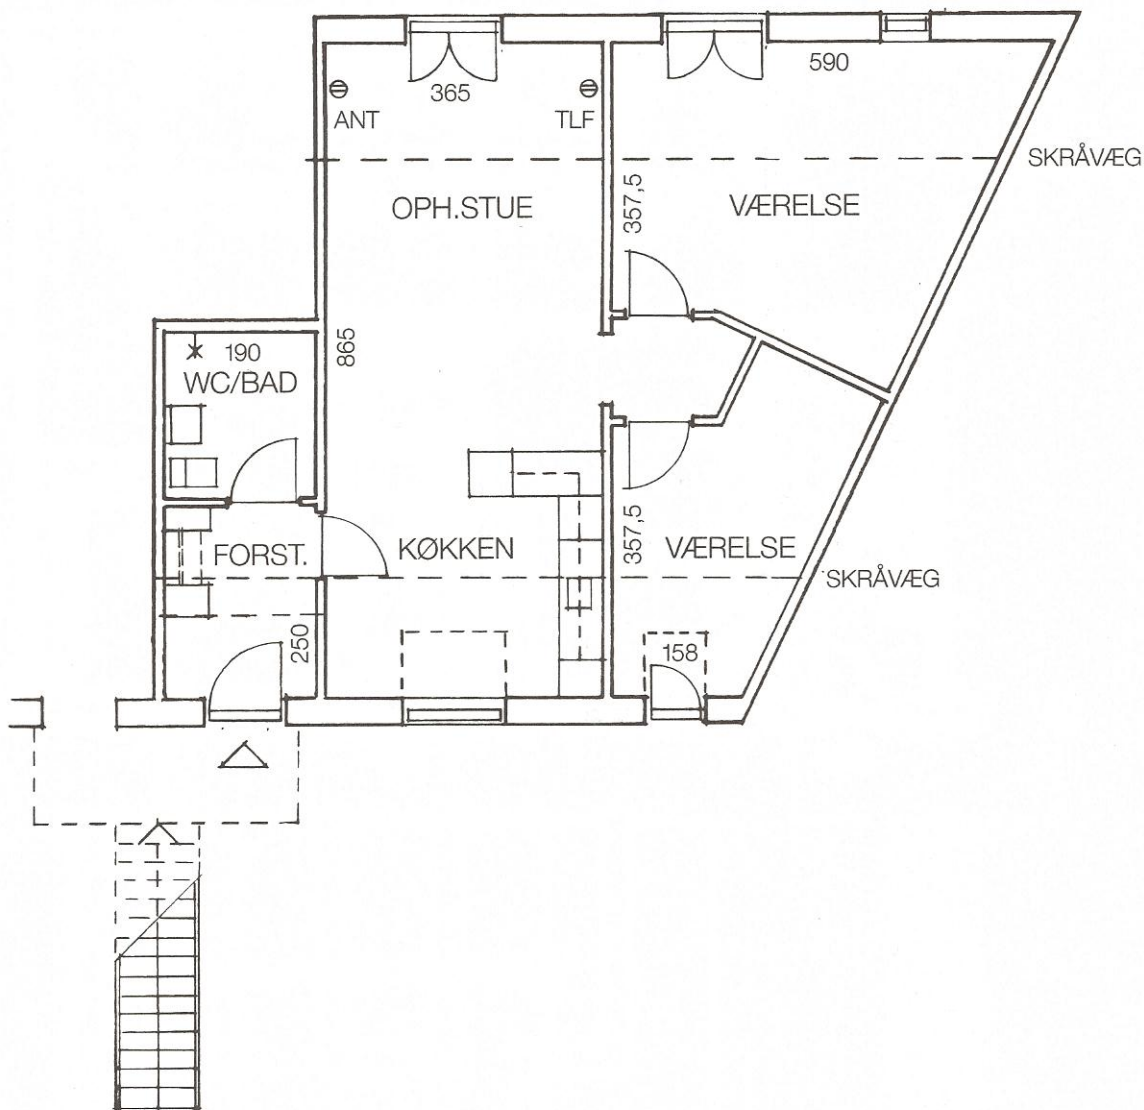

Denne type findes også spejlvendt.  
De viste mål er ca. mål.  
Mål på tæpper tages på stedet.

Type 2M<sup>1</sup>

2 rum

69 m<sup>2</sup>

2. Sal

Denne type findes også spejlvendt.  
De viste mål er ca. mål.  
Mål på tæpper tages på stedet.

# Type 2MM<sup>1</sup> 2 rum 69 m<sup>2</sup> Stue

Denne type findes også spejlvendt.  
De viste mål er ca. mål.  
Mål på tæpper tages på stedet.

Type 3D

3 rum

83 m<sup>2</sup>

Stue

De viste mål er ca. mål.  
Mål på tæpper tages på stedet.

**Type 3D    3 rum    83 m<sup>2</sup>    1. Sal**

De viste mål er ca. mål.  
Mål på tæpper tages på stedet.

Type 30

3 rum

75 m<sup>2</sup>

Stue

De viste mål er ca. mål.  
Mål på tæpper tages på stedet.

# Type 30    3 rum    75 m<sup>2</sup>    1. Sal

De viste mål er ca. mål.  
Mål på tæpper tages på stedet.

Type 30<sup>1</sup>

3 rum

80 m<sup>2</sup>

Stue + 1. Sal

Denne type findes også spejlvendt.  
De viste mål er ca. mål.  
Mål på tæpper tages på stedet.