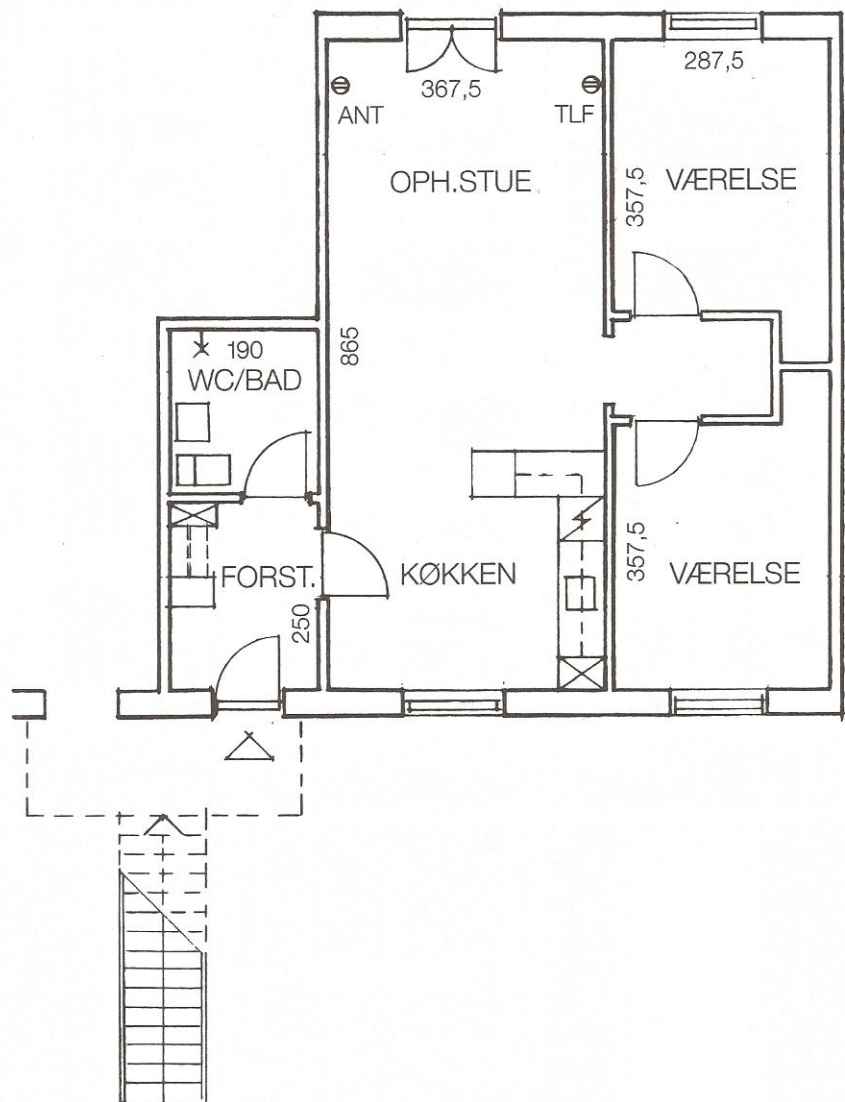

**Type 3D    3 rum    83 m<sup>2</sup>    1. Sal**

De viste mål er ca. mål.  
Mål på tæpper tages på stedet.

Type 30

3 rum

75 m<sup>2</sup>

Stue

De viste mål er ca. mål.  
Mål på tæpper tages på stedet.

# Type 30    3 rum    75 m<sup>2</sup>    1. Sal

De viste mål er ca. mål.  
Mål på tæpper tages på stedet.

Type 30<sup>1</sup>

3 rum

80 m<sup>2</sup>

Stue + 1. Sal

Denne type findes også spejlvendt.  
De viste mål er ca. mål.  
Mål på tæpper tages på stedet.

# Type 30<sup>1</sup> 3 rum 80 m<sup>2</sup> 2. Sal

Denne type findes også spejlvendt.  
De viste mål er ca. mål.  
Mål på tæpper tages på stedet.

Type 3P

3 rum

72 m<sup>2</sup>

Stue

Denne type findes også spejlvendt.  
De viste mål er ca. mål.  
Mål på tæpper tages på stedet.