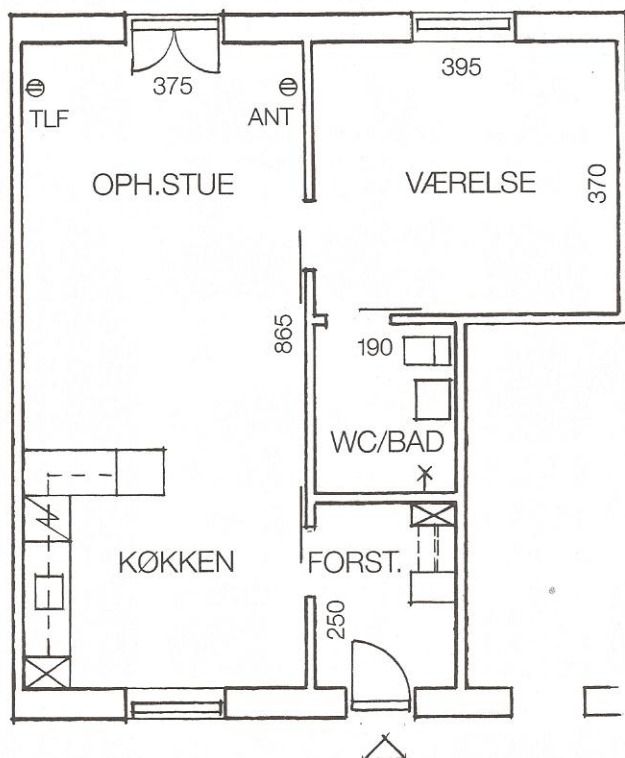

De viste mål er ca. mål.  
Mål på tæpper tages på stedet.

**Type 2MM**

**2 rum**

**64 m<sup>2</sup>**

**Stue**

De viste mål er ca. mål.  
Mål på tæpper tages på stedet.

**Type 2M<sup>1</sup>    2 rum    69 m<sup>2</sup>    1. Sal**

Denne type findes også spejlvendt.  
De viste mål er ca. mål.  
Mål på tæpper tages på stedet.

Type 2M<sup>1</sup>

2 rum

69 m<sup>2</sup>

2. Sal

Denne type findes også spejlvendt.  
De viste mål er ca. mål.  
Mål på tæpper tages på stedet.

# Type 2MM<sup>1</sup> 2 rum 69 m<sup>2</sup> Stue

Denne type findes også spejlvendt.  
De viste mål er ca. mål.  
Mål på tæpper tages på stedet.

Type 3D

3 rum

83 m<sup>2</sup>

Stue

De viste mål er ca. mål.  
Mål på tæpper tages på stedet.

**Type 3D    3 rum    83 m<sup>2</sup>    1. Sal**

De viste mål er ca. mål.  
Mål på tæpper tages på stedet.

Type 30

3 rum

75 m<sup>2</sup>

Stue

De viste mål er ca. mål.  
Mål på tæpper tages på stedet.