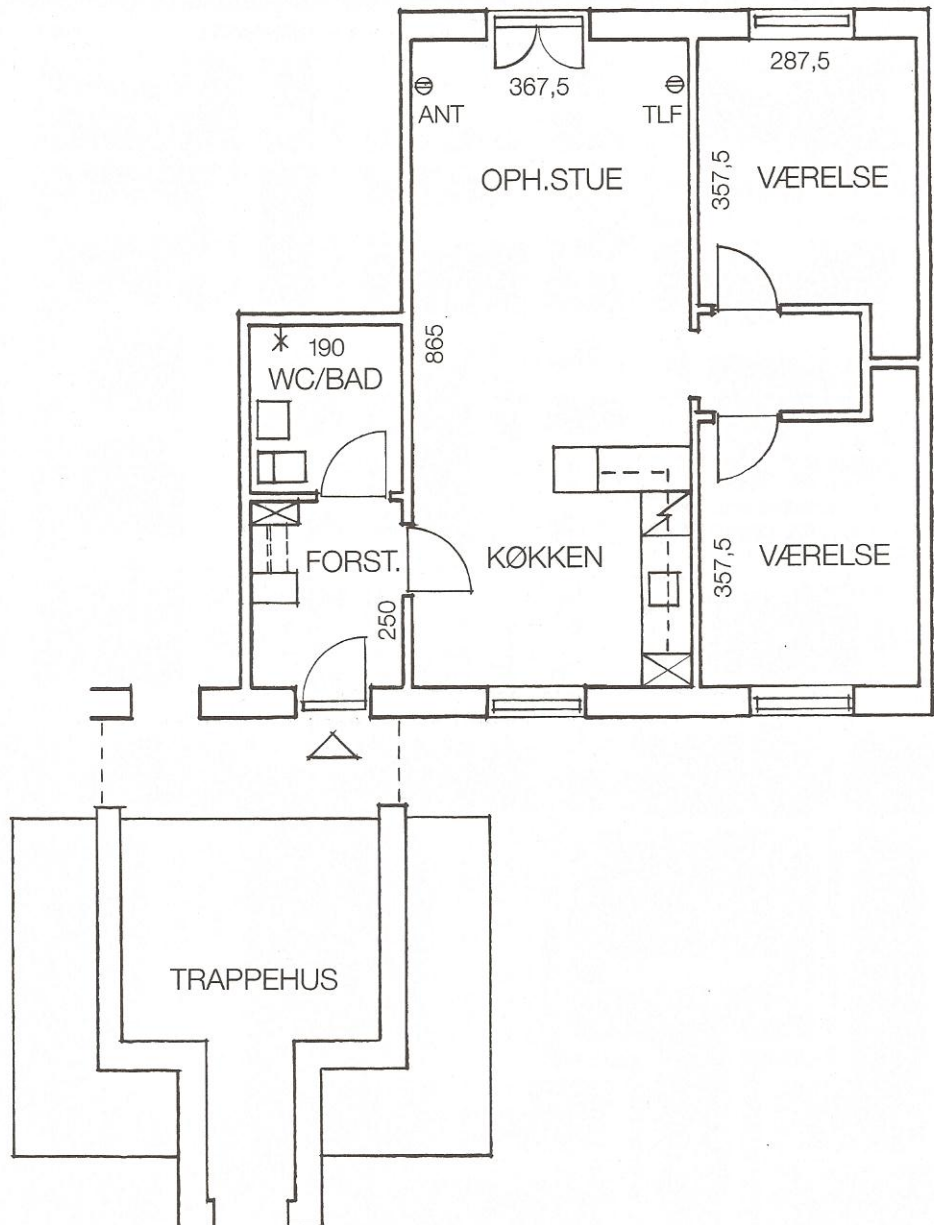

**Type 3D    3 rum    83 m<sup>2</sup>    1. Sal**

De viste mål er ca. mål.  
Mål på tæpper tages på stedet.

Type 30

3 rum

75 m<sup>2</sup>

Stue

De viste mål er ca. mål.  
Mål på tæpper tages på stedet.

# Type 30    3 rum    75 m<sup>2</sup>    1. Sal

De viste mål er ca. mål.  
Mål på tæpper tages på stedet.

Type 30<sup>1</sup>

3 rum

80 m<sup>2</sup>

Stue + 1. Sal

Denne type findes også spejlvendt.  
De viste mål er ca. mål.  
Mål på tæpper tages på stedet.

# Type 30<sup>1</sup> 3 rum 80 m<sup>2</sup> 2. Sal

Denne type findes også spejlvendt.  
De viste mål er ca. mål.  
Mål på tæpper tages på stedet.

Type 3P

3 rum

72 m<sup>2</sup>

Stue

Denne type findes også spejlvendt.  
De viste mål er ca. mål.  
Mål på tæpper tages på stedet.

# Type 3P    3 rum    72 m<sup>2</sup>    1. Sal

Denne type findes også spejlvendt.  
De viste mål er ca. mål.  
Mål på tæpper tages på stedet.

Type 4C

4 rum

100 m<sup>2</sup>

Stue

De viste mål er ca. mål.  
Mål på tæpper tages på stedet.