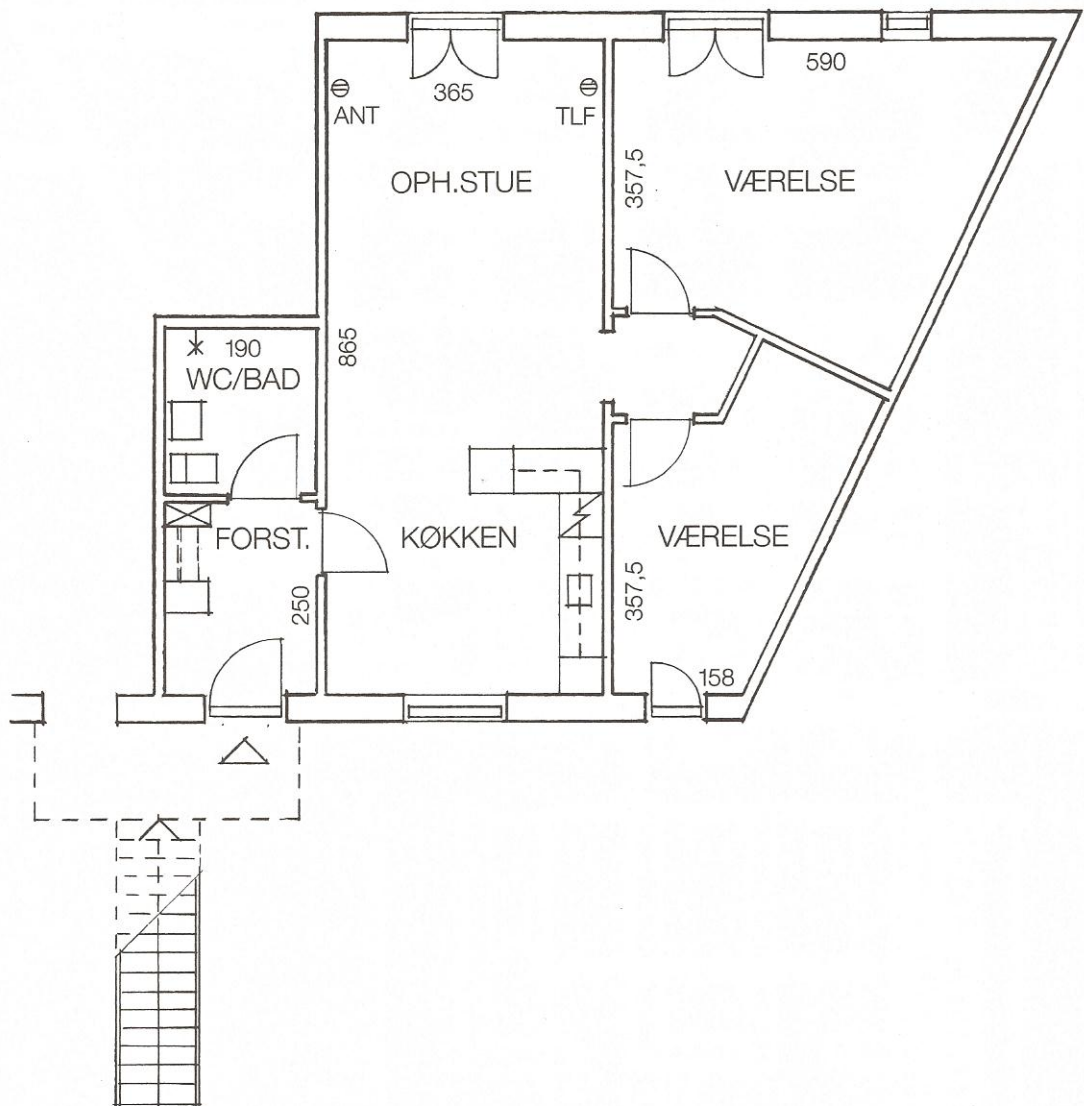

# Type 2MM<sup>1</sup> 2 rum 69 m<sup>2</sup> Stue

Denne type findes også spejlvendt.  
De viste mål er ca. mål.  
Mål på tæpper tages på stedet.

Type 3D

3 rum

83 m<sup>2</sup>

Stue

De viste mål er ca. mål.  
Mål på tæpper tages på stedet.

**Type 3D    3 rum    83 m<sup>2</sup>    1. Sal**

De viste mål er ca. mål.  
Mål på tæpper tages på stedet.

Type 30

3 rum

75 m<sup>2</sup>

Stue

De viste mål er ca. mål.  
Mål på tæpper tages på stedet.

# Type 30    3 rum    75 m<sup>2</sup>    1. Sal

De viste mål er ca. mål.  
Mål på tæpper tages på stedet.

Type 30<sup>1</sup>

3 rum

80 m<sup>2</sup>

Stue + 1. Sal

Denne type findes også spejlvendt.  
De viste mål er ca. mål.  
Mål på tæpper tages på stedet.