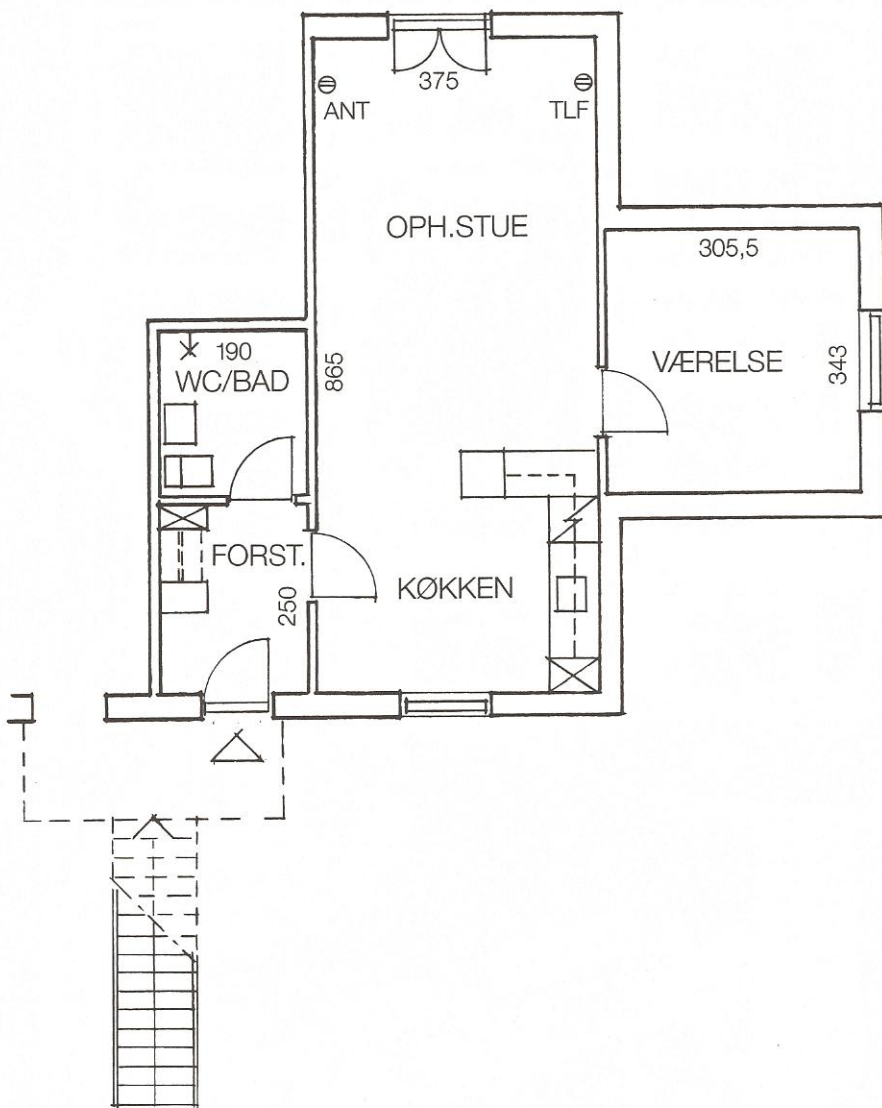

**Type 2L    2 rum    61 m<sup>2</sup>    Stue**

De viste mål er ca. mål.  
Mål på tæpper tages på stedet.

Type 2L

2 rum

61 m<sup>2</sup>

1. Sal

De viste mål er ca. mål.  
Mål på tæpper tages på stedet.

**Type 2M<sup>1</sup> 2 rum 64 m<sup>2</sup> 1.Sal**

De viste mål er ca. mål.  
Mål på tæpper tages på stedet.

**Type 2MM**

**2 rum**

**64 m<sup>2</sup>**

**Stue**

De viste mål er ca. mål.  
Mål på tæpper tages på stedet.

**Type 2M<sup>1</sup>    2 rum    69 m<sup>2</sup>    1. Sal**

Denne type findes også spejlvendt.  
De viste mål er ca. mål.  
Mål på tæpper tages på stedet.

Type 2M<sup>1</sup>

2 rum

69 m<sup>2</sup>

2. Sal

Denne type findes også spejlvendt.  
De viste mål er ca. mål.  
Mål på tæpper tages på stedet.