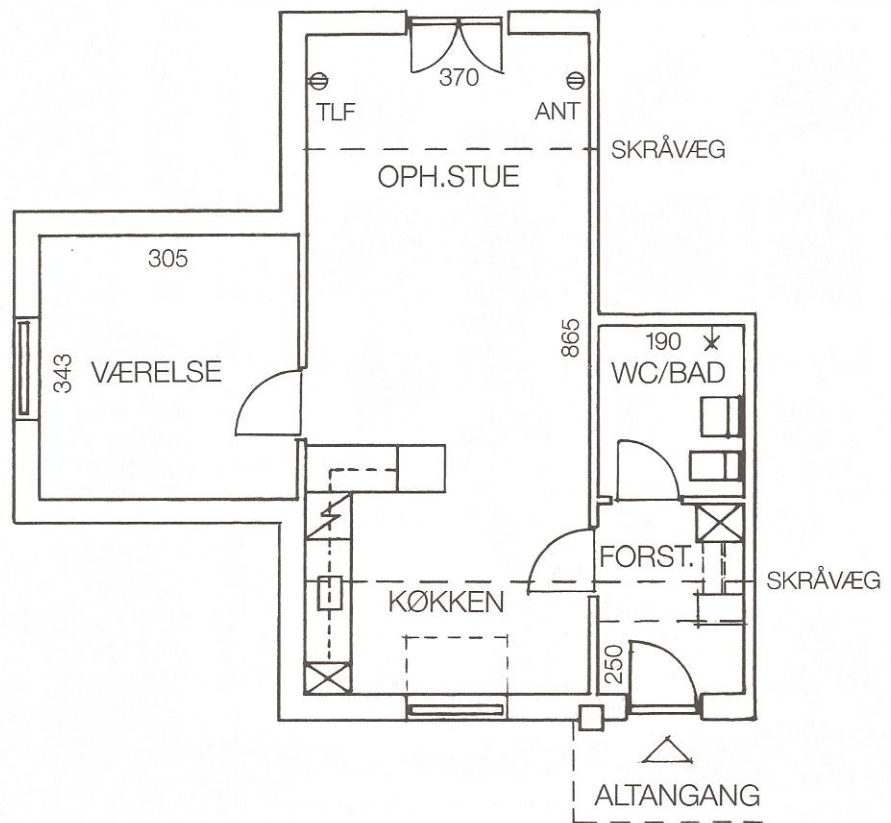

**Type 2P**    **2 rum**    **67,5 m<sup>2</sup>**    **Stue + 1. sal**

De viste mål er ca. mål.  
Mål på tæpper tages på stedet.

Type 2P

2 rum

67,5 m<sup>2</sup>

2. Sal

De viste mål er ca. mål.  
Mål på tæpper tages på stedet.

# Type 2R    2 rum    70,0 m<sup>2</sup>    Stue + 1. Sal

Denne type findes også spejlvendt.  
De viste mål er ca. mål.  
Mål på tæpper tages på stedet.

**Type 2R**

**2 rum**

**70,0 m<sup>2</sup>**

**2. Sal**

Denne type findes også spejlvendt.  
De viste mål er ca. mål.  
Mål på tæpper tages på stedet.

**Type 3S      3 rum      81,5 m<sup>2</sup>      Stue + 1. Sal**

Denne type findes også spejlvendt.  
De viste mål er ca. mål.  
Mål på tæpper tages på stedet.

# Type 4U    4 rum    98,5 m<sup>2</sup>    1. Sal

Denne type findes også spejlvendt.  
De viste mål er ca. mål.  
Mål på tæpper tages på stedet.

**Type 4U**

**4 rum**

**98,5 m<sup>2</sup>**

**2. Sal**

Denne type findes også spejlvendt.  
De viste mål er ca. mål.  
Mål på tæpper tages på stedet.