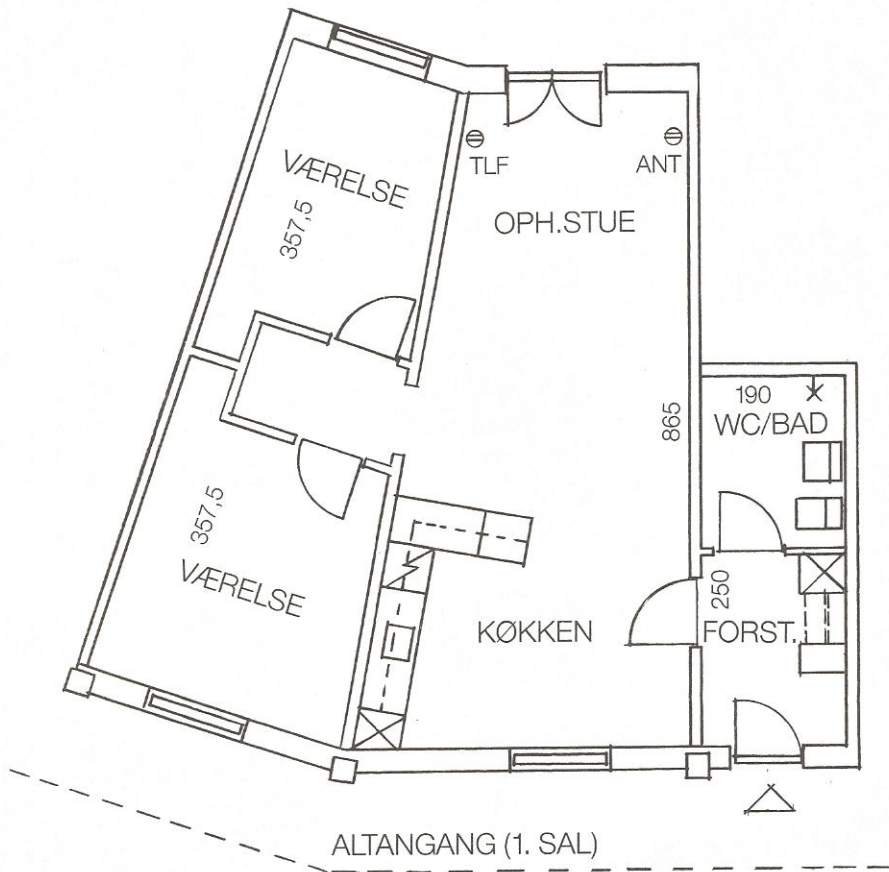

Denne type findes også spejlvendt.  
De viste mål er ca. mål.  
Mål på tæpper tages på stedet.

**Type 3S      3 rum      81,5 m<sup>2</sup>      Stue + 1. Sal**

Denne type findes også spejlvendt.  
De viste mål er ca. mål.  
Mål på tæpper tages på stedet.

**Type 3S**

**3 rum**

**81,5 m<sup>2</sup>**

**2. Sal**

Denne type findes også spejlvendt.

De viste mål er ca. mål.

Mål på tæpper tages på stedet.

**Type 3T    3 rum    81,5 m<sup>2</sup>    Stue + 1. Sal**

De viste mål er ca. mål.  
Mål på tæpper tages på stedet.

Type 3T

3 rum

81,5 m<sup>2</sup>

2. Sal

De viste mål er ca. mål.  
Mål på tæpper tages på stedet.

# Type 4U    4 rum    98,5 m<sup>2</sup>    1. Sal

Denne type findes også spejlvendt.  
De viste mål er ca. mål.  
Mål på tæpper tages på stedet.

**Type 4U**

**4 rum**

**98,5 m<sup>2</sup>**

**2. Sal**

Denne type findes også spejlvendt.  
De viste mål er ca. mål.  
Mål på tæpper tages på stedet.