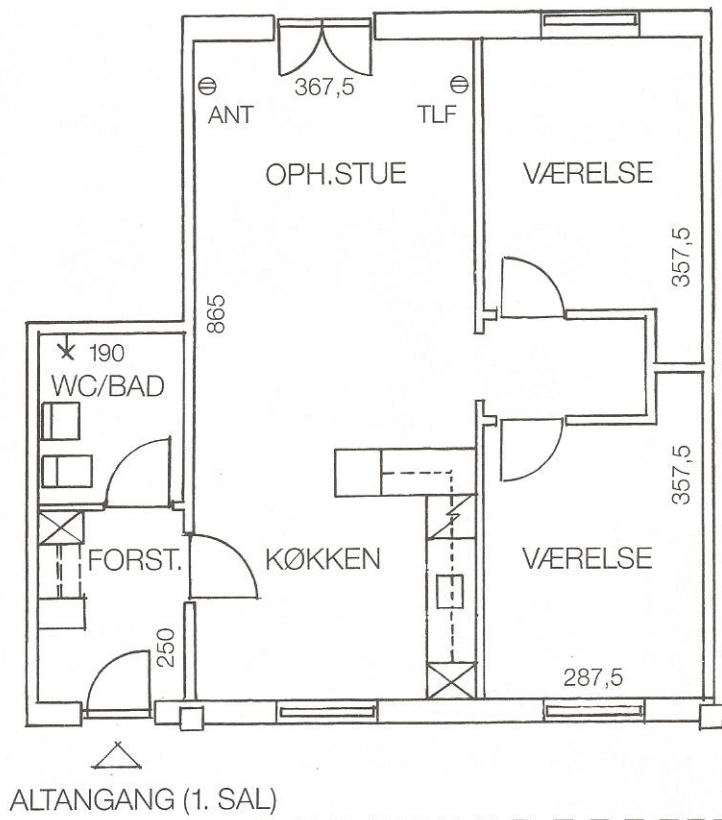

**Type 2P**    **2 rum**    **67,5 m<sup>2</sup>**    **Stue + 1. sal**

De viste mål er ca. mål.  
Mål på tæpper tages på stedet.

Type 2P

2 rum

67,5 m<sup>2</sup>

2. Sal

De viste mål er ca. mål.  
Mål på tæpper tages på stedet.

# Type 2R    2 rum    70,0 m<sup>2</sup>    Stue + 1. Sal

Denne type findes også spejlvendt.  
De viste mål er ca. mål.  
Mål på tæpper tages på stedet.

**Type 2R**

**2 rum**

**70,0 m<sup>2</sup>**

**2. Sal**

Denne type findes også spejlvendt.  
De viste mål er ca. mål.  
Mål på tæpper tages på stedet.

**Type 3S      3 rum      81,5 m<sup>2</sup>      Stue + 1. Sal**

Denne type findes også spejlvendt.  
De viste mål er ca. mål.  
Mål på tæpper tages på stedet.

# Type 4U    4 rum    98,5 m<sup>2</sup>    1. Sal

Denne type findes også spejlvendt.  
De viste mål er ca. mål.  
Mål på tæpper tages på stedet.

**Type 4U**

**4 rum**

**98,5 m<sup>2</sup>**

**2. Sal**

Denne type findes også spejlvendt.  
De viste mål er ca. mål.  
Mål på tæpper tages på stedet.