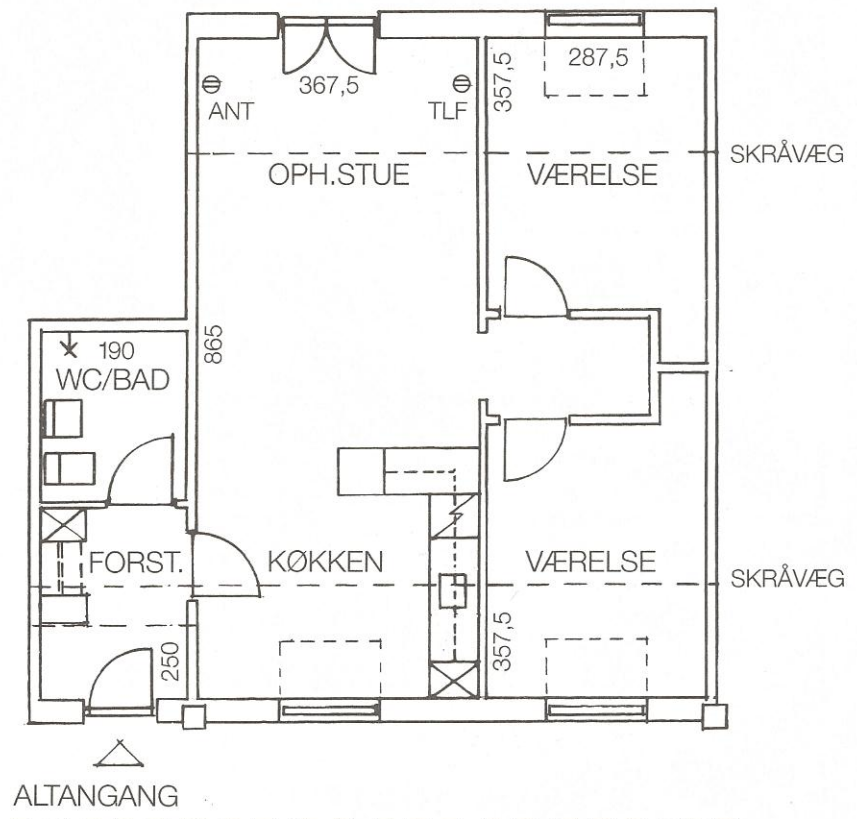

Denne type findes også spejlvendt.  
De viste mål er ca. mål.  
Mål på tæpper tages på stedet.

**Type 3S      3 rum      81,5 m<sup>2</sup>      Stue + 1. Sal**

Denne type findes også spejlvendt.  
De viste mål er ca. mål.  
Mål på tæpper tages på stedet.

**Type 3S**

**3 rum**

**81,5 m<sup>2</sup>**

**2. Sal**

Denne type findes også spejlvendt.

De viste mål er ca. mål.

Mål på tæpper tages på stedet.

**Type 3T    3 rum    81,5 m<sup>2</sup>    Stue + 1. Sal**

De viste mål er ca. mål.  
Mål på tæpper tages på stedet.

Type 3T

3 rum

81,5 m<sup>2</sup>

2. Sal

De viste mål er ca. mål.  
Mål på tæpper tages på stedet.

# Type 4U    4 rum    98,5 m<sup>2</sup>    1. Sal

Denne type findes også spejlvendt.  
De viste mål er ca. mål.  
Mål på tæpper tages på stedet.

**Type 4U**

**4 rum**

**98,5 m<sup>2</sup>**

**2. Sal**

Denne type findes også spejlvendt.  
De viste mål er ca. mål.  
Mål på tæpper tages på stedet.