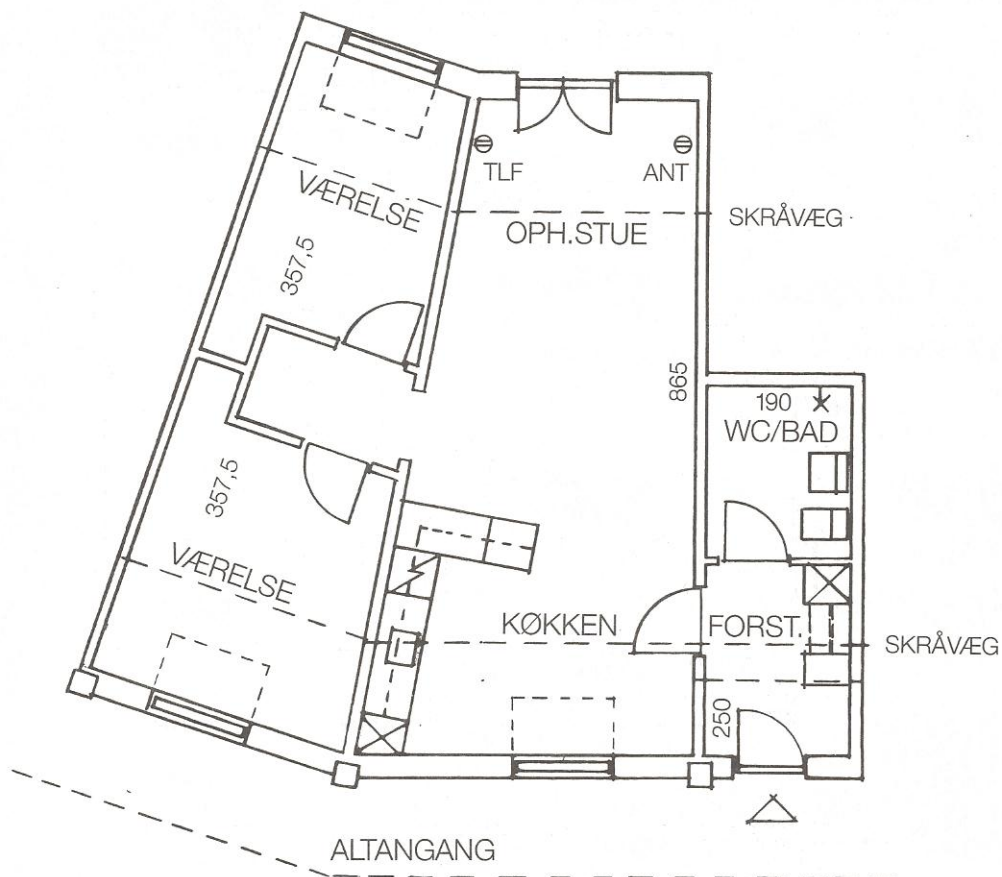

**Type 3S**

**3 rum**

**81,5 m<sup>2</sup>**

**2. Sal**

Denne type findes også spejlvendt.

De viste mål er ca. mål.

Mål på tæpper tages på stedet.

**Type 3T    3 rum    81,5 m<sup>2</sup>    Stue + 1. Sal**

De viste mål er ca. mål.  
Mål på tæpper tages på stedet.

Type 3T

3 rum

81,5 m<sup>2</sup>

2. Sal

De viste mål er ca. mål.  
Mål på tæpper tages på stedet.

# Type 4U    4 rum    98,5 m<sup>2</sup>    1. Sal

Denne type findes også spejlvendt.  
De viste mål er ca. mål.  
Mål på tæpper tages på stedet.

**Type 4U**

**4 rum**

**98,5 m<sup>2</sup>**

**2. Sal**

Denne type findes også spejlvendt.  
De viste mål er ca. mål.  
Mål på tæpper tages på stedet.