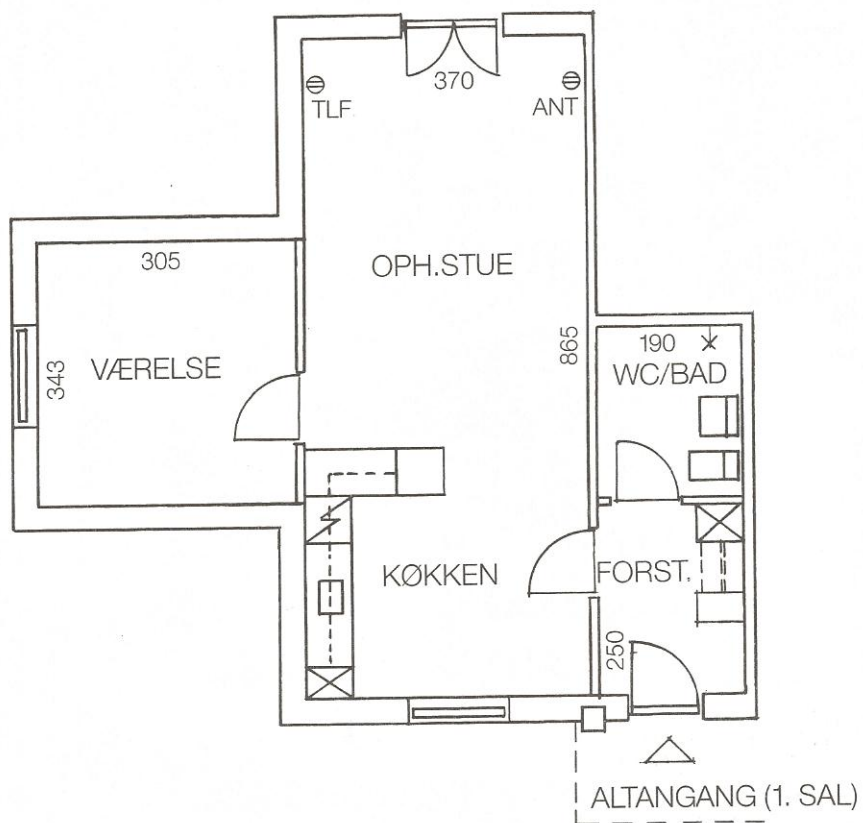

**Type 2P**    **2 rum**    **67,5 m<sup>2</sup>**    **Stue + 1. sal**

De viste mål er ca. mål.  
Mål på tæpper tages på stedet.

Type 2P

2 rum

67,5 m<sup>2</sup>

2. Sal

De viste mål er ca. mål.  
Mål på tæpper tages på stedet.

# Type 2R    2 rum    70,0 m<sup>2</sup>    Stue + 1. Sal

Denne type findes også spejlvendt.  
De viste mål er ca. mål.  
Mål på tæpper tages på stedet.

**Type 2R**

**2 rum**

**70,0 m<sup>2</sup>**

**2. Sal**

Denne type findes også spejlvendt.  
De viste mål er ca. mål.  
Mål på tæpper tages på stedet.

**Type 3S      3 rum      81,5 m<sup>2</sup>      Stue + 1. Sal**

Denne type findes også spejlvendt.  
De viste mål er ca. mål.  
Mål på tæpper tages på stedet.

# Type 4U    4 rum    98,5 m<sup>2</sup>    1. Sal

Denne type findes også spejlvendt.  
De viste mål er ca. mål.  
Mål på tæpper tages på stedet.

**Type 4U**

**4 rum**

**98,5 m<sup>2</sup>**

**2. Sal**

Denne type findes også spejlvendt.  
De viste mål er ca. mål.  
Mål på tæpper tages på stedet.