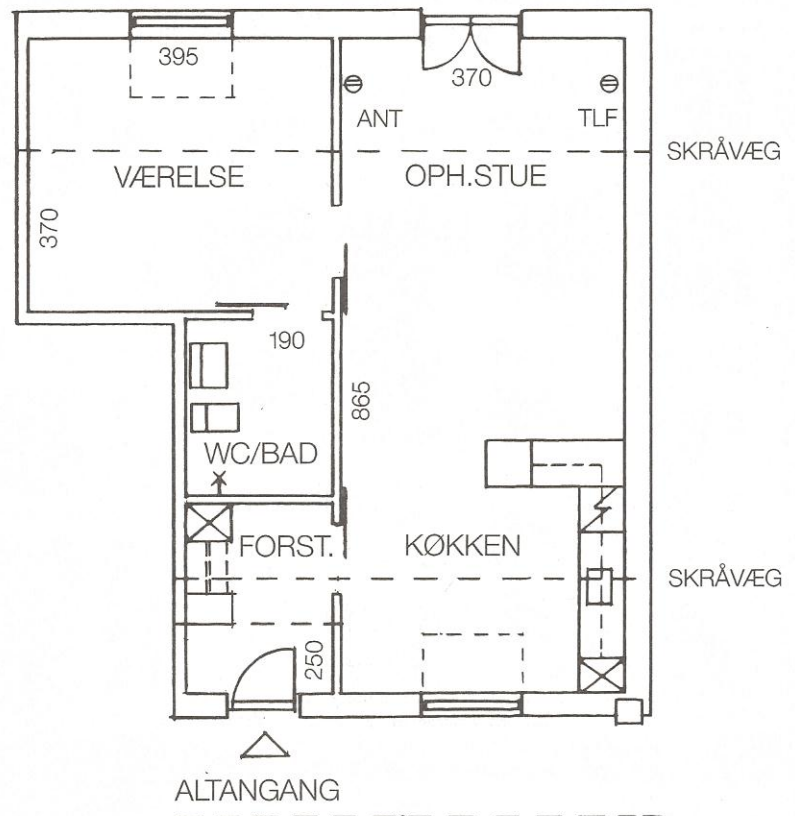

**Type 2P**    **2 rum**    **67,5 m<sup>2</sup>**    **Stue + 1. sal**

De viste mål er ca. mål.  
Mål på tæpper tages på stedet.

Type 2P

2 rum

67,5 m<sup>2</sup>

2. Sal

De viste mål er ca. mål.  
Mål på tæpper tages på stedet.

# Type 2R    2 rum    70,0 m<sup>2</sup>    Stue + 1. Sal

Denne type findes også spejlvendt.  
De viste mål er ca. mål.  
Mål på tæpper tages på stedet.

**Type 2R**

**2 rum**

**70,0 m<sup>2</sup>**

**2. Sal**

Denne type findes også spejlvendt.  
De viste mål er ca. mål.  
Mål på tæpper tages på stedet.

**Type 3S      3 rum      81,5 m<sup>2</sup>      Stue + 1. Sal**

Denne type findes også spejlvendt.  
De viste mål er ca. mål.  
Mål på tæpper tages på stedet.

# Type 4U    4 rum    98,5 m<sup>2</sup>    1. Sal

Denne type findes også spejlvendt.  
De viste mål er ca. mål.  
Mål på tæpper tages på stedet.

**Type 4U**

**4 rum**

**98,5 m<sup>2</sup>**

**2. Sal**

Denne type findes også spejlvendt.  
De viste mål er ca. mål.  
Mål på tæpper tages på stedet.