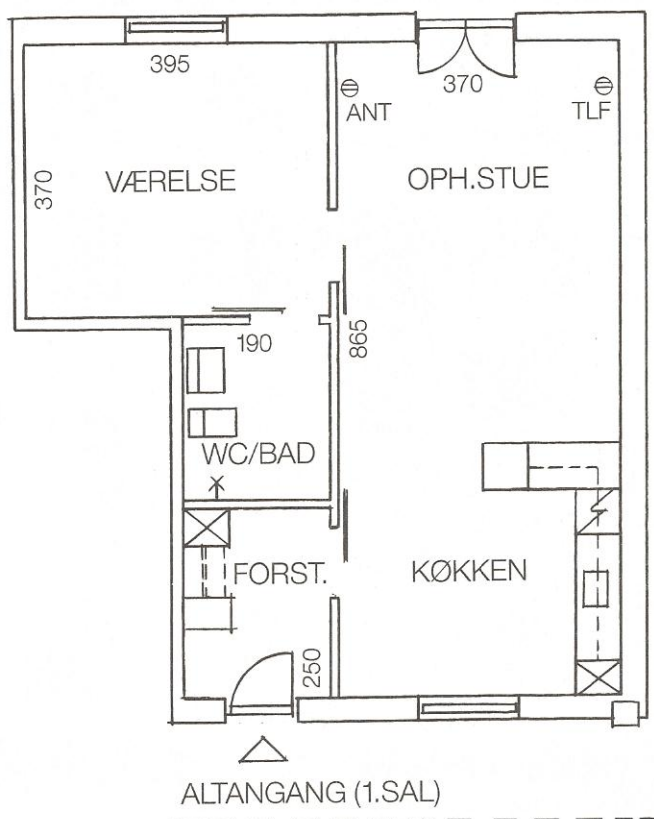

**Type 2P**    **2 rum**    **67,5 m<sup>2</sup>**    **Stue + 1. sal**

De viste mål er ca. mål.  
Mål på tæpper tages på stedet.

Type 2P

2 rum

67,5 m<sup>2</sup>

2. Sal

De viste mål er ca. mål.  
Mål på tæpper tages på stedet.

# Type 2R    2 rum    70,0 m<sup>2</sup>    Stue + 1. Sal

Denne type findes også spejlvendt.  
De viste mål er ca. mål.  
Mål på tæpper tages på stedet.

**Type 2R**

**2 rum**

**70,0 m<sup>2</sup>**

**2. Sal**

Denne type findes også spejlvendt.  
De viste mål er ca. mål.  
Mål på tæpper tages på stedet.

**Type 3S      3 rum      81,5 m<sup>2</sup>      Stue + 1. Sal**

Denne type findes også spejlvendt.  
De viste mål er ca. mål.  
Mål på tæpper tages på stedet.

# Type 4U    4 rum    98,5 m<sup>2</sup>    1. Sal

Denne type findes også spejlvendt.  
De viste mål er ca. mål.  
Mål på tæpper tages på stedet.

**Type 4U**

**4 rum**

**98,5 m<sup>2</sup>**

**2. Sal**

Denne type findes også spejlvendt.  
De viste mål er ca. mål.  
Mål på tæpper tages på stedet.