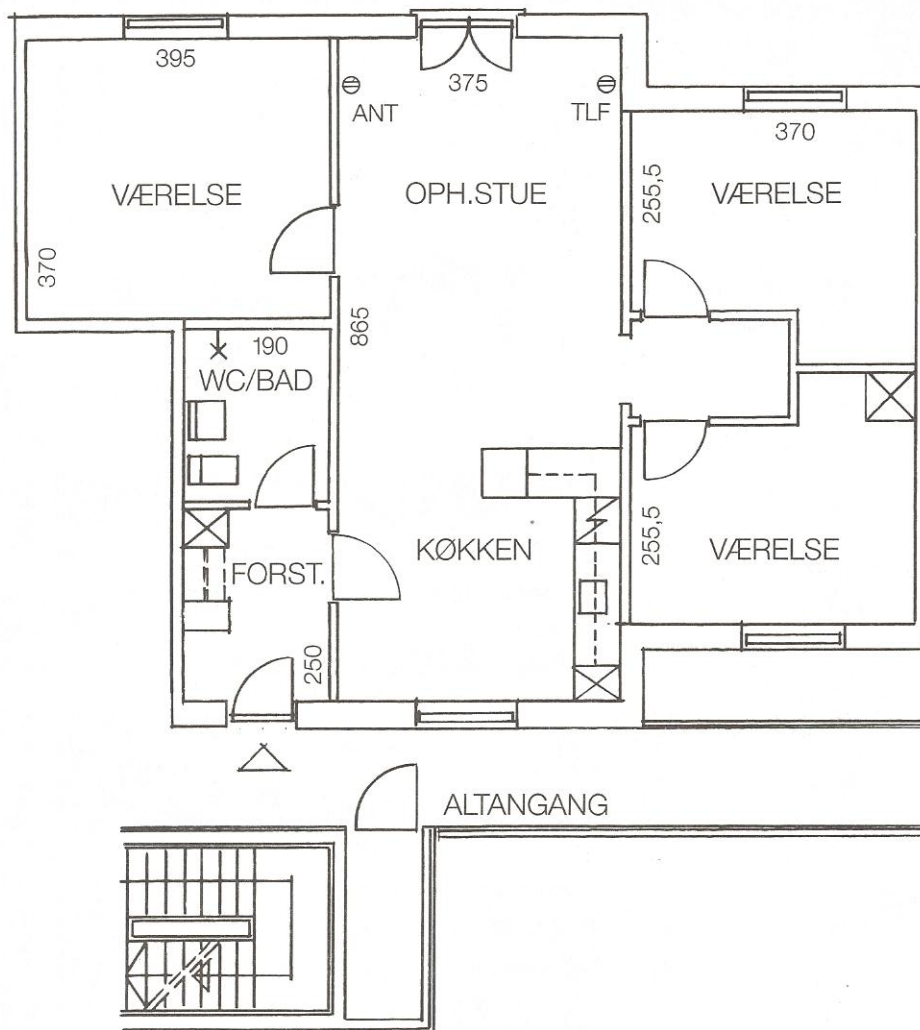

**Type 3S**

**3 rum**

**81,5 m<sup>2</sup>**

**2. Sal**

Denne type findes også spejlvendt.

De viste mål er ca. mål.

Mål på tæpper tages på stedet.

**Type 3T    3 rum    81,5 m<sup>2</sup>    Stue + 1. Sal**

De viste mål er ca. mål.  
Mål på tæpper tages på stedet.

Type 3T

3 rum

81,5 m<sup>2</sup>

2. Sal

De viste mål er ca. mål.  
Mål på tæpper tages på stedet.

# Type 4U    4 rum    98,5 m<sup>2</sup>    1. Sal

Denne type findes også spejlvendt.  
De viste mål er ca. mål.  
Mål på tæpper tages på stedet.

**Type 4U**

**4 rum**

**98,5 m<sup>2</sup>**

**2. Sal**

Denne type findes også spejlvendt.  
De viste mål er ca. mål.  
Mål på tæpper tages på stedet.